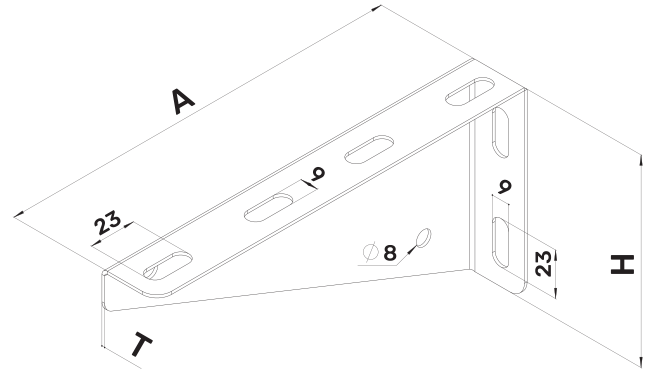

DUVAR KONSOLLARI
 WALL BRACKETS

Ürün Kodu Order Code	Genişlik A Width (mm)	Kalınlık T Thickness (mm)	Yükseklik H Height (mm)	Ağırlık Weight (kg)
ZEY.DK.50	75	1,50	100	0,05
ZEY.DK.100	130	1,50	100	0,13
ZEY.DK.150	180	1,50	100	0,18
ZEY.DK.200	230	1,50	100	0,24
ZEY.DK.250	280	1,50	100	0,29
ZEY.DK.300	330	1,50	100	0,35
ZEY.DK.400	430	2,00	100	0,62
ZEY.DK.500	530	2,00	100	0,75
ZEY.DK.600	630	2,00	100	0,90

Ürün Kodu Order Code	Genişlik A Width (mm)	Kalınlık T Thickness (mm)	Yükseklik H Height (mm)	Ağırlık Weight (kg)
ZEY.SDK.50	75	1,50	100	0,05
ZEY.SDK.100	130	1,50	100	0,13
ZEY.SDK.150	180	1,50	100	0,18
ZEY.SDK.200	230	1,50	100	0,24
ZEY.SDK.250	280	1,50	100	0,30
ZEY.SDK.300	330	1,50	100	0,35
ZEY.SDK.400	430	2,00	100	0,64
ZEY.SDK.500	530	2,00	100	0,77
ZEY.SDK.600	630	2,00	100	0,92

Ürün Kodu Order Code	Genişlik A Width (mm)	Kalınlık T Thickness (mm)	Ağırlık Weight (kg)
ZEY.SADK.100	70	2	0,34
ZEY.SADK.150	170	2	0,41
ZEY.SADK.200	220	2	0,48
ZEY.SADK.250	270	2	0,56
ZEY.SADK.300	320	2	0,63
ZEY.SADK.400	420	2	0,77
ZEY.SADK.500	520	2	0,90
ZEY.SADK.600	620	2	1,05