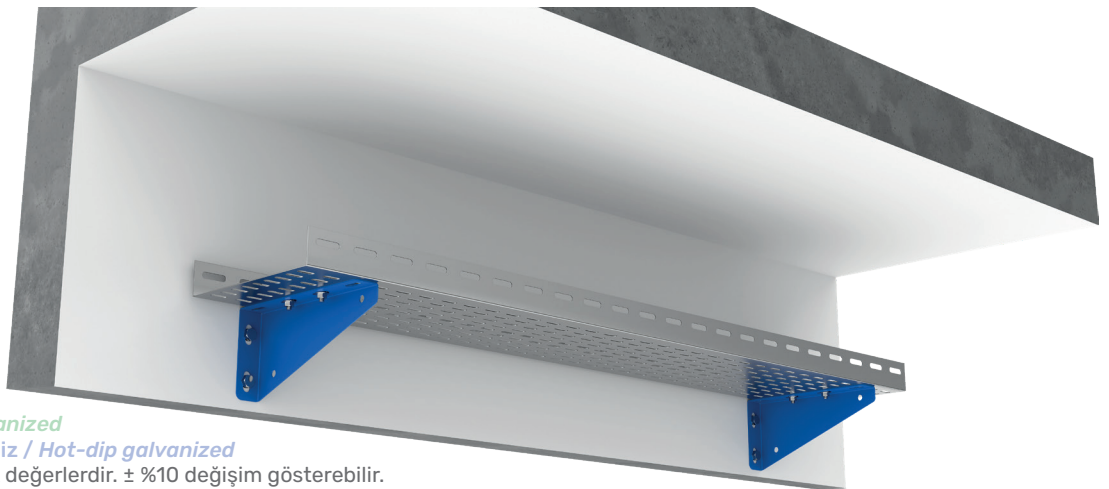

DUVAR KONSOLLARI
 WALL BRACKETS

Ürün Kodu Order Code	Genişlik A Width (mm)	Kalınlık T Thickness (mm)	Yükseklik H Height (mm)	Ağırlık Weight (kg)
ZEY.DK.50	75	1,50	100	0,05
ZEY.DK.100	130	1,50	100	0,13
ZEY.DK.150	180	1,50	100	0,18
ZEY.DK.200	230	1,50	100	0,24
ZEY.DK.250	280	1,50	100	0,29
ZEY.DK.300	330	1,50	100	0,35
ZEY.DK.400	430	2,00	100	0,62
ZEY.DK.500	530	2,00	100	0,75
ZEY.DK.600	630	2,00	100	0,90

Ürün Kodu Order Code	Genişlik A Width (mm)	Kalınlık T Thickness (mm)	Yükseklik H Height (mm)	Ağırlık Weight (kg)
ZEY.SDK.50	75	1,50	100	0,05
ZEY.SDK.100	130	1,50	100	0,13
ZEY.SDK.150	180	1,50	100	0,18
ZEY.SDK.200	230	1,50	100	0,24
ZEY.SDK.250	280	1,50	100	0,30
ZEY.SDK.300	330	1,50	100	0,35
ZEY.SDK.400	430	2,00	100	0,64
ZEY.SDK.500	530	2,00	100	0,77
ZEY.SDK.600	630	2,00	100	0,92