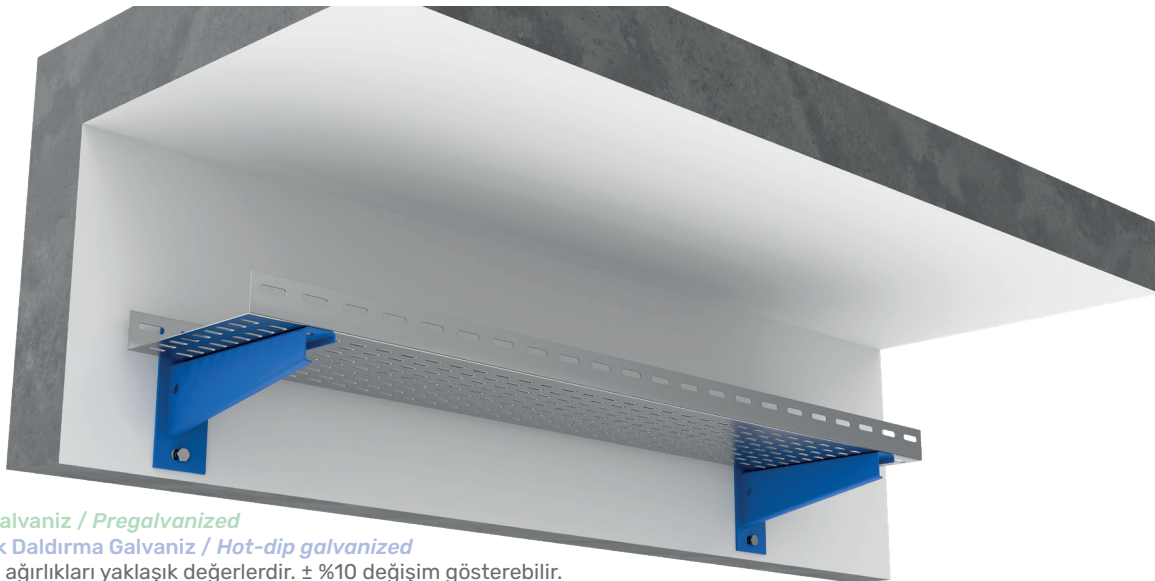

KAYNAKLI DUVAR KONSOLLARI
WELDED WALL BRACKETS

Ürün Kodu Order Code	Genişlik A Width (mm)	Kalınlık T Thickness (mm)	Ağırlık Weight (kg)
ZEY.ADK.100	70	2	0,36
ZEY.ADK.150	170	2	0,43
ZEY.ADK.200	220	2	0,51
ZEY.ADK.250	270	2	0,59
ZEY.ADK.300	320	2	0,66
ZEY.ADK.400	420	2	0,81
ZEY.ADK.500	520	2	0,95
ZEY.ADK.600	620	2	1,10

Ürün Kodu Order Code	Genişlik A Width (mm)	Kalınlık T Thickness (mm)	Ağırlık Weight (kg)
ZEY.SADK.100	70	2	0,34
ZEY.SADK.150	170	2	0,41
ZEY.SADK.200	220	2	0,48
ZEY.SADK.250	270	2	0,56
ZEY.SADK.300	320	2	0,63
ZEY.SADK.400	420	2	0,77
ZEY.SADK.500	520	2	0,90
ZEY.SADK.600	620	2	1,05

* Pregalvaniz / Pregalvanized

* Sıcak Daldırma Galvaniz / Hot-dip galvanized

* Ürün ağırlıkları yaklaşık değerlerdir. $\pm$ %10 değişim gösterebilir.
Product weights are approximate $\pm$ %10 may change.

* Lütfen siparişlerinizde ürün kodu ve kaplama şeklini belirtiniz.

Please specify the product code and coating method (hot-dip galvanized or pre-galvanized) in your orders.