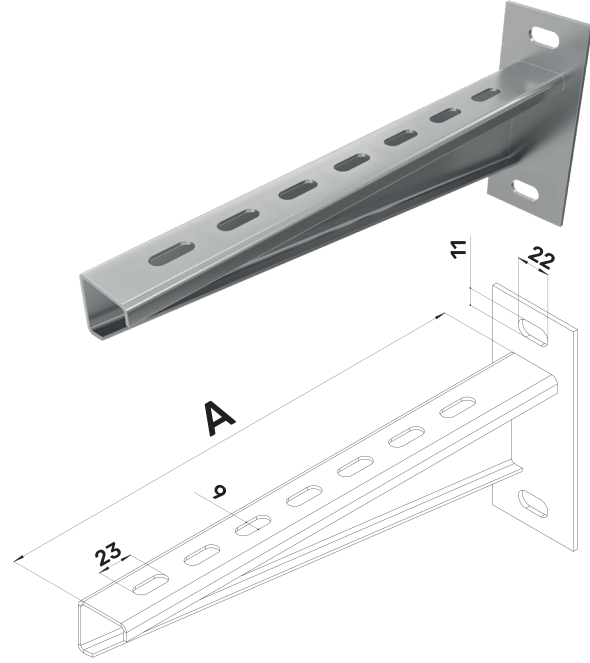

DUVAR KONSOLLARI
 WALL BRACKETS

Ürün Kodu Order Code	Genişlik A Width (mm)	Kalınlık T Thickness (mm)	Yükseklik H Height (mm)	Ağırlık Weight (kg)
ZEY.DK.50	75	1,50	100	0,05
ZEY.DK.100	130	1,50	100	0,13
ZEY.DK.150	180	1,50	100	0,18
ZEY.DK.200	230	1,50	100	0,24
ZEY.DK.250	280	1,50	100	0,29
ZEY.DK.300	330	1,50	100	0,35
ZEY.DK.400	430	2,00	100	0,62
ZEY.DK.500	530	2,00	100	0,75
ZEY.DK.600	630	2,00	100	0,90

Ürün Kodu Order Code	Genişlik A Width (mm)	Kalınlık T Thickness (mm)	Yükseklik H Height (mm)	Ağırlık Weight (kg)
ZEY.SDK.50	75	1,50	100	0,05
ZEY.SDK.100	130	1,50	100	0,13
ZEY.SDK.150	180	1,50	100	0,18
ZEY.SDK.200	230	1,50	100	0,24
ZEY.SDK.250	280	1,50	100	0,30
ZEY.SDK.300	330	1,50	100	0,35
ZEY.SDK.400	430	2,00	100	0,64
ZEY.SDK.500	530	2,00	100	0,77
ZEY.SDK.600	630	2,00	100	0,92

Please specify the product code and coating method (hot-dip galvanized or pre-galvanized) in your orders.

KAYNAKLI DUVAR KONSOLLARI
 WELDED WALL BRACKETS

Ürün Kodu Order Code	Genişlik A Width (mm)	Kalınlık T Thickness (mm)	Ağırlık Weight (kg)
ZEY.ADK.100	70	2	0,36
ZEY.ADK.150	170	2	0,43
ZEY.ADK.200	220	2	0,51
ZEY.ADK.250	270	2	0,59
ZEY.ADK.300	320	2	0,66
ZEY.ADK.400	420	2	0,81
ZEY.ADK.500	520	2	0,95
ZEY.ADK.600	620	2	1,10

Ürün Kodu Order Code	Genişlik A Width (mm)	Kalınlık T Thickness (mm)	Ağırlık Weight (kg)
ZEY.SADK.100	70	2	0,34
ZEY.SADK.150	170	2	0,41
ZEY.SADK.200	220	2	0,48
ZEY.SADK.250	270	2	0,56
ZEY.SADK.300	320	2	0,63
ZEY.SADK.400	420	2	0,77
ZEY.SADK.500	520	2	0,90
ZEY.SADK.600	620	2	1,05