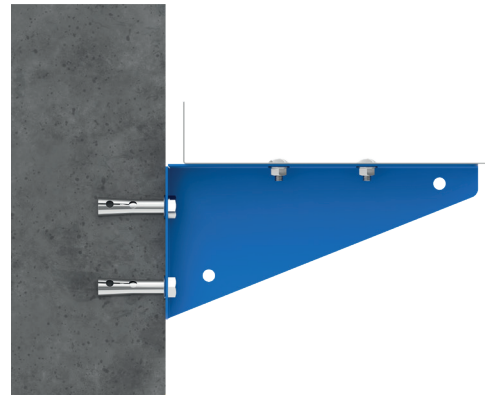

DUVAR KONSOLLARI
 WALL BRACKETS

Ürün Kodu Order Code	Genişlik A Width (mm)	Kalınlık T Thickness (mm)	Yükseklik H Height (mm)	Ağırlık Weight (kg)
ZEY.DK.50	75	1,50	100	0,05
ZEY.DK.100	130	1,50	100	0,13
ZEY.DK.150	180	1,50	100	0,18
ZEY.DK.200	230	1,50	100	0,24
ZEY.DK.250	280	1,50	100	0,29
ZEY.DK.300	330	1,50	100	0,35
ZEY.DK.400	430	2,00	100	0,62
ZEY.DK.500	530	2,00	100	0,75
ZEY.DK.600	630	2,00	100	0,90

Ürün Kodu Order Code	Genişlik A Width (mm)	Kalınlık T Thickness (mm)	Yükseklik H Height (mm)	Ağırlık Weight (kg)
ZEY.SDK.50	75	1,50	100	0,05
ZEY.SDK.100	130	1,50	100	0,13
ZEY.SDK.150	180	1,50	100	0,18
ZEY.SDK.200	230	1,50	100	0,24
ZEY.SDK.250	280	1,50	100	0,30
ZEY.SDK.300	330	1,50	100	0,35
ZEY.SDK.400	430	2,00	100	0,64
ZEY.SDK.500	530	2,00	100	0,77
ZEY.SDK.600	630	2,00	100	0,92

Please specify the product code and coating method (hot-dip galvanized or pre-galvanized) in your orders.

KAYNAKLI DUVAR KONSOLLARI
 WELDED WALL BRACKETS

Ürün Kodu Order Code	Genişlik A Width (mm)	Kalınlık T Thickness (mm)	Ağırlık Weight (kg)
ZEY.ADK.100	70	2	0,36
ZEY.ADK.150	170	2	0,43
ZEY.ADK.200	220	2	0,51
ZEY.ADK.250	270	2	0,59
ZEY.ADK.300	320	2	0,66
ZEY.ADK.400	420	2	0,81
ZEY.ADK.500	520	2	0,95
ZEY.ADK.600	620	2	1,10