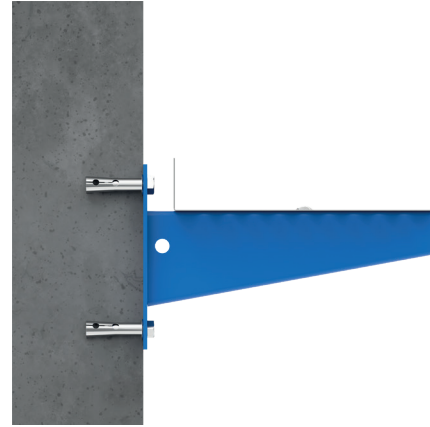

KAYNAKLI DUVAR KONSOLLARI
WELDED WALL BRACKETS

Ürün Kodu Order Code	Genişlik A Width (mm)	Kalınlık T Thickness (mm)	Ağırlık Weight (kg)
ZEY.ADK.100	70	2	0,36
ZEY.ADK.150	170	2	0,43
ZEY.ADK.200	220	2	0,51
ZEY.ADK.250	270	2	0,59
ZEY.ADK.300	320	2	0,66
ZEY.ADK.400	420	2	0,81
ZEY.ADK.500	520	2	0,95
ZEY.ADK.600	620	2	1,10

Ürün Kodu Order Code	Genişlik A Width (mm)	Kalınlık T Thickness (mm)	Ağırlık Weight (kg)
ZEY.SADK.100	70	2	0,34
ZEY.SADK.150	170	2	0,41
ZEY.SADK.200	220	2	0,48
ZEY.SADK.250	270	2	0,56
ZEY.SADK.300	320	2	0,63
ZEY.SADK.400	420	2	0,77
ZEY.SADK.500	520	2	0,90
ZEY.SADK.600	620	2	1,05

* Pregalvaniz / Pregalvanized

* Sıcak Daldırma Galvaniz / Hot-dip galvanized

* Ürün ağırlıkları yaklaşık değerlerdir. $\pm$ %10 değişim gösterebilir.
Product weights are approximate $\pm$ %10 may change.

* Lütfen siparişlerinizde ürün kodu ve kaplama şeklini belirtiniz.

Please specify the product code and coating method (hot-dip galvanized or pre-galvanized) in your orders.