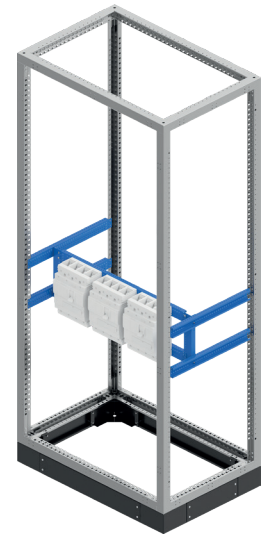

TMŞ TAKVİYELERİ

THERMAL MAGNETIC SWITCH (TMS) SUPPORTS

Ürün Kodu Order Code	Ürün İsmi Product Name	Pano Genişlik Panel Width (mm)	Pano Derinlik Panel Depth (mm)
ZEY.384124	Dikili Tip Modüler Pano TMŞ Takviyesi L:400 H:200 D:400 mm	400	400
ZEY.384154	Dikili Tip Modüler Pano TMŞ Takviyesi L:400 H:500 D:400 mm	400	400
ZEY.385124	Dikili Tip Modüler Pano TMŞ Takviyesi L:500 H:200 D:400 mm	500	400
ZEY.385154	Dikili Tip Modüler Pano TMŞ Takviyesi L:500 H:500 D:400 mm	500	400
ZEY.386124	Dikili Tip Modüler Pano TMŞ Takviyesi L:600 H:200 D:400 mm	600	400
ZEY.386154	Dikili Tip Modüler Pano TMŞ Takviyesi L:600 H:500 D:400 mm	600	400
ZEY.387124	Dikili Tip Modüler Pano TMŞ Takviyesi L:700 H:200 D:400 mm	700	400
ZEY.387154	Dikili Tip Modüler Pano TMŞ Takviyesi L:700 H:500 D:400 mm	700	400
ZEY.388124	Dikili Tip Modüler Pano TMŞ Takviyesi L:800 H:200 D:400 mm	800	400
ZEY.388154	Dikili Tip Modüler Pano TMŞ Takviyesi L:800 H:500 D:400 mm	800	400
ZEY.389124	Dikili Tip Modüler Pano TMŞ Takviyesi L:900 H:200 D:400 mm	900	400
ZEY.389154	Dikili Tip Modüler Pano TMŞ Takviyesi L:900 H:500 D:400 mm	900	400
ZEY.3810124	Dikili Tip Modüler Pano TMŞ Takviyesi L:1000 H:200 D:400 mm	1000	400
ZEY.3810154	Dikili Tip Modüler Pano TMŞ Takviyesi L:1000 H:500 D:400 mm	1000	400