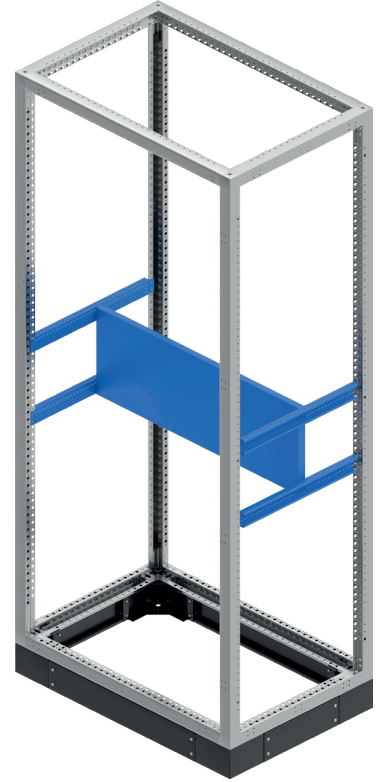

Ürün Kodu Order Code	Ürün İsmi Product Name	Yükseklik Height (mm)	Genişlik Width (mm)
ZEY.374040XX	40*40 Cm Parçalı Montaj Plakası	400	400
ZEY.374050XX	40*50 Cm Parçalı Montaj Plakası	400	500
ZEY.374060XX	40*60 Cm Parçalı Montaj Plakası	400	600
ZEY.374070XX	40*70 Cm Parçalı Montaj Plakası	400	700
ZEY.374080XX	40*80 Cm Parçalı Montaj Plakası	400	800
ZEY.374090XX	40*90 Cm Parçalı Montaj Plakası	400	900
ZEY.3740100XX	40*100 Cm Parçalı Montaj Plakası	400	1000
ZEY.3740120XX	40*120 Cm Parçalı Montaj Plakası	400	1200
ZEY.375040XX	50*40 Cm Parçalı Montaj Plakası	500	400
ZEY.375050XX	50*50 Cm Parçalı Montaj Plakası	500	500
ZEY.375060XX	50*60 Cm Parçalı Montaj Plakası	500	600
ZEY.375070XX	50*70 Cm Parçalı Montaj Plakası	500	700
ZEY.375080XX	50*80 Cm Parçalı Montaj Plakası	500	800
ZEY.375090XX	50*90 Cm Parçalı Montaj Plakası	500	900
ZEY.3750100XX	50*100 Cm Parçalı Montaj Plakası	500	1000
ZEY.3750120XX	50*120 Cm Parçalı Montaj Plakası	500	1200
ZEY.376040XX	60*40 Cm Parçalı Montaj Plakası	600	400
ZEY.376050XX	60*50 Cm Parçalı Montaj Plakası	600	500
ZEY.376060XX	60*60 Cm Parçalı Montaj Plakası	600	600
ZEY.376070XX	60*70 Cm Parçalı Montaj Plakası	600	700
ZEY.376080XX	60*80 Cm Parçalı Montaj Plakası	600	800
ZEY.376090XX	60*90 Cm Parçalı Montaj Plakası	600	900
ZEY.3760100XX	60*100 Cm Parçalı Montaj Plakası	600	1000
ZEY.3760120XX	60*120 Cm Parçalı Montaj Plakası	600	1200
ZEY.377040XX	70*40 Cm Parçalı Montaj Plakası	700	400
ZEY.377050XX	70*50 Cm Parçalı Montaj Plakası	700	500
ZEY.377060XX	70*60 Cm Parçalı Montaj Plakası	700	600
ZEY.377070XX	70*70 Cm Parçalı Montaj Plakası	700	700
ZEY.377080XX	70*80 Cm Parçalı Montaj Plakası	700	800
ZEY.377090XX	70*90 Cm Parçalı Montaj Plakası	700	900
ZEY.3770100XX	70*100 Cm Parçalı Montaj Plakası	700	1000
ZEY.3770120XX	70*120 Cm Parçalı Montaj Plakası	700	1200