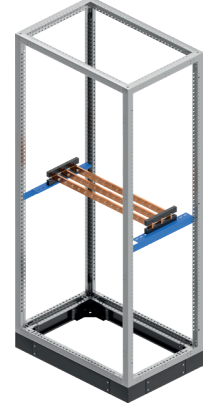

BAKIR BARA İZOLATÖR TAKVİYELERİ
COPPER BUSBAR INSULATOR SUPPORTS

Ürün Kodu Order Code	Ürün İsmi Product Name	Pano Derinlik Panel Depth (mm)
ZEY.3842	Bakır bara izolatör takviyesi Derinlik 400 mm için	400
ZEY.3852	Bakır bara izolatör takviyesi Derinlik 500 mm için	500
ZEY.3862	Bakır bara izolatör takviyesi Derinlik 600 mm için	600
ZEY.3872	Bakır bara izolatör takviyesi Derinlik 700 mm için	700
ZEY.3882	Bakır bara izolatör takviyesi Derinlik 800 mm için	800
ZEY.3892	Bakır bara izolatör takviyesi Derinlik 900 mm için (1 set 2 adet)	900
ZEY.3847	Nötr-Toprak bakır bara izolatör takviyesi (Dikili Modüler Pano için)