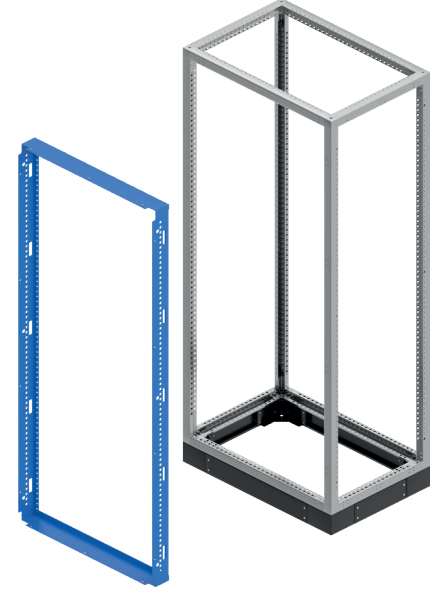

1950 mm SERİ İÇİN PANO ÖRTÜ SACI SETLERİ
PANEL COVER SHEET SETS FOR 1950 mm SERIES

Ürün Kodu Order Code	Ürün İsmi Product Name	Genişlik Width (mm)
ZEY.3619540	1950*400 mm Pano Örtü Sacı Seti	400
ZEY.3619550	1950*500 mm Pano Örtü Sacı Seti	500
ZEY.3619560	1950*600 mm Pano Örtü Sacı Seti	600
ZEY.3619570	1950*700 mm Pano Örtü Sacı Seti	700
ZEY.3619580	1950*800 mm Pano Örtü Sacı Seti	800
ZEY.3619590	1950*900 mm Pano Örtü Sacı Seti	900
ZEY.36195100	1950*1000 mm Pano Örtü Sacı Seti	1000
ZEY.36195120	1950*1200 mm Pano Örtü Sacı Seti	1200