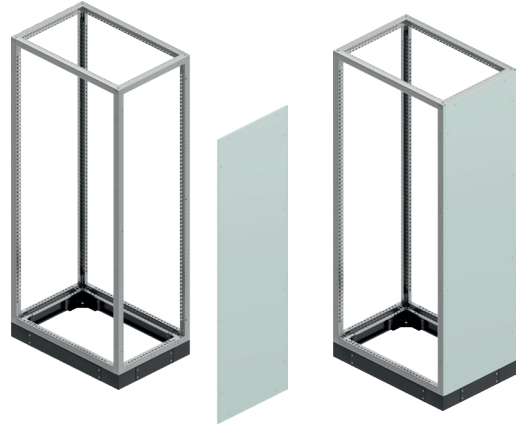

1950 mm SERİ İÇİN YAN KAPAKLAR

SIDE COVERS FOR 1950 mm SERIES

Ürün Kodu Order Code	Ürün İsmi Product Name	Derinlik Depth (mm)
ZEY.3119540	1950*400 mm Yan Kapak (1 Set 2 adet)	400
ZEY.3119550	1950*500 mm Yan Kapak (1 Set 2 adet)	500
ZEY.3119560	1950*600 mm Yan Kapak (1 Set 2 adet)	600
ZEY.3119570	1950*700 mm Yan Kapak (1 Set 2 adet)	700
ZEY.3119580	1950*800 mm Yan Kapak(1 Set 2 adet)	800