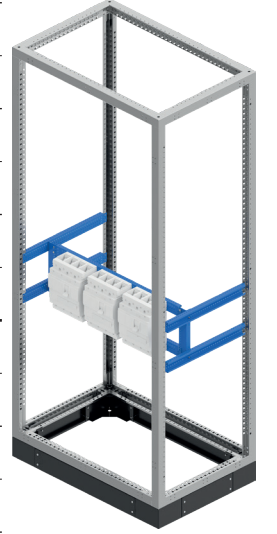

Ürün Kodu <i>Order Code</i>	Ürün İsmi <i>Product Name</i>	Pano Genişlik <i>Panel Width</i> (mm)	Pano Derinlik <i>Panel Depth</i> (mm)
ZEY.384127	Dikili Tip Modüler Pano TMŞ Takviyesi L:400 H:200 D:700 mm	400	700
ZEY.384157	Dikili Tip Modüler Pano TMŞ Takviyesi L:400 H:500 D:700 mm	400	700
ZEY.385127	Dikili Tip Modüler Pano TMŞ Takviyesi L:500 H:200 D:700 mm	500	700
ZEY.385157	Dikili Tip Modüler Pano TMŞ Takviyesi L:500 H:500 D:700 mm	500	700
ZEY.386127	Dikili Tip Modüler Pano TMŞ Takviyesi L:600 H:200 D:700 mm	600	700
ZEY.386157	Dikili Tip Modüler Pano TMŞ Takviyesi L:600 H:500 D:700 mm	600	700
ZEY.387127	Dikili Tip Modüler Pano TMŞ Takviyesi L:700 H:200 D:700 mm	700	700
ZEY.387157	Dikili Tip Modüler Pano TMŞ Takviyesi L:700 H:500 D:700 mm	700	700
ZEY.388127	Dikili Tip Modüler Pano TMŞ Takviyesi L:800 H:200 D:700 mm	800	700
ZEY.388157	Dikili Tip Modüler Pano TMŞ Takviyesi L:800 H:500 D:700 mm	800	700
ZEY.389127	Dikili Tip Modüler Pano TMŞ Takviyesi L:900 H:200 D:700 mm	900	700
ZEY.389157	Dikili Tip Modüler Pano TMŞ Takviyesi L:900 H:500 D:700 mm	900	700
ZEY.3810127	Dikili Tip Modüler Pano TMŞ Takviyesi L:1000 H:200 D:700 mm	1000	700
ZEY.3810157	Dikili Tip Modüler Pano TMŞ Takviyesi L:1000 H:500 D:700 mm	1000	700
ZEY.384128	Dikili Tip Modüler Pano TMŞ Takviyesi L:400 H:200 D:800 mm	400	800
ZEY.384158	Dikili Tip Modüler Pano TMŞ Takviyesi L:400 H:500 D:800 mm	400	800
ZEY.385128	Dikili Tip Modüler Pano TMŞ Takviyesi L:500 H:200 D:800 mm	500	800
ZEY.385158	Dikili Tip Modüler Pano TMŞ Takviyesi L:500 H:500 D:800 mm	500	800
ZEY.386128	Dikili Tip Modüler Pano TMŞ Takviyesi L:600 H:200 D:800 mm	600	800
ZEY.386158	Dikili Tip Modüler Pano TMŞ Takviyesi L:600 H:500 D:800 mm	600	800
ZEY.387128	Dikili Tip Modüler Pano TMŞ Takviyesi L:700 H:200 D:800 mm	700	800
ZEY.387158	Dikili Tip Modüler Pano TMŞ Takviyesi L:700 H:500 D:800 mm	700	800
ZEY.388128	Dikili Tip Modüler Pano TMŞ Takviyesi L:800 H:200 D:800 mm	800	800
ZEY.388158	Dikili Tip Modüler Pano TMŞ Takviyesi L:800 H:500 D:800 mm	800	800
ZEY.389128	Dikili Tip Modüler Pano TMŞ Takviyesi L:900 H:200 D:800 mm	900	800
ZEY.389158	Dikili Tip Modüler Pano TMŞ Takviyesi L:900 H:500 D:800 mm	900	800
ZEY.3810128	Dikili Tip Modüler Pano TMŞ Takviyesi L:1000 H:200 D:800 mm	1000	800
ZEY.3810158	Dikili Tip Modüler Pano TMŞ Takviyesi L:1000 H:500 D:800 mm	1000	800