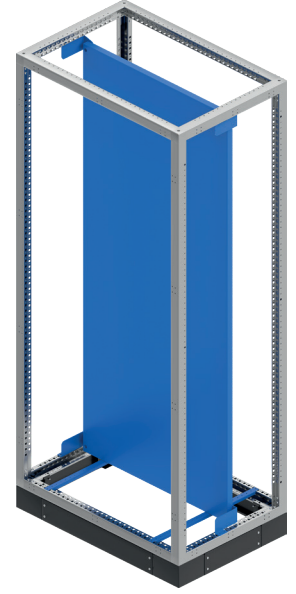

PARÇALI MONTAJ PLAKALARI
 PARTIAL MOUNTING PLATES

Ürün Kodu Order Code	Ürün İsmi Product Name	Yükseklik Height (mm)	Genişlik Width (mm)
ZEY.378040XX	80*40 Cm Parçalı Montaj Plakası	800	400
ZEY.378050XX	80*50 Cm Parçalı Montaj Plakası	800	500
ZEY.378060XX	80*60 Cm Parçalı Montaj Plakası	800	600
ZEY.378070XX	80*70 Cm Parçalı Montaj Plakası	800	700
ZEY.378080XX	80*80 Cm Parçalı Montaj Plakası	800	800
ZEY.378090XX	80*90 Cm Parçalı Montaj Plakası	800	900
ZEY.3780100XX	80*100 Cm Parçalı Montaj Plakası	800	1000
ZEY.3780120XX	80*120 Cm Parçalı Montaj Plakası	800	1200
ZEY.379040XX	90*40 Cm Parçalı Montaj Plakası	900	400
ZEY.379050XX	90*50 Cm Parçalı Montaj Plakası	900	500
ZEY.379060XX	90*60 Cm Parçalı Montaj Plakası	900	600
ZEY.379070XX	90*70 Cm Parçalı Montaj Plakası	900	900
ZEY.379080XX	90*80 Cm Parçalı Montaj Plakası	900	800
ZEY.379090XX	90*90 Cm Parçalı Montaj Plakası	900	900
ZEY.3790100XX	90*100 Cm Parçalı Montaj Plakası	900	1000
ZEY.3790120XX	90*120 Cm Parçalı Montaj Plakası	900	1200

	Pano Derinliği (mm) Panel Depth (mm)
XX----->40	400
XX----->50	500
XX----->60	600
XX----->70	700
XX----->80	800

1950 MM SERİ BOYDAN MONTAJ PLAKALARI

VERTICAL MOUNTING PLATES FOR 1950 mm SERIES

Ürün Kodu Order Code	Ürün İsmi Product Name	Yükseklik Height (mm)	Genişlik Width (mm)
ZEY.3718440XX	1840*400 mm Boydan Montaj Plakası	1840	400
ZEY.3718450XX	1840*500 mm Boydan Montaj Plakası	1840	500
ZEY.3718460XX	1840*600 mm Boydan Montaj Plakası	1840	600
ZEY.3718470XX	1840*700 mm Boydan Montaj Plakası	1840	700
ZEY.3718480XX	1840*800 mm Boydan Montaj Plakası	1840	800
ZEY.3718490XX	1840*900 mm Boydan Montaj Plakası	1840	900
ZEY.37184100XX	1840*1000 mm Boydan Montaj Plakası	1840	1000
ZEY.37184120XX	1840*1200 mm Boydan Montaj Plakası	1840	1200