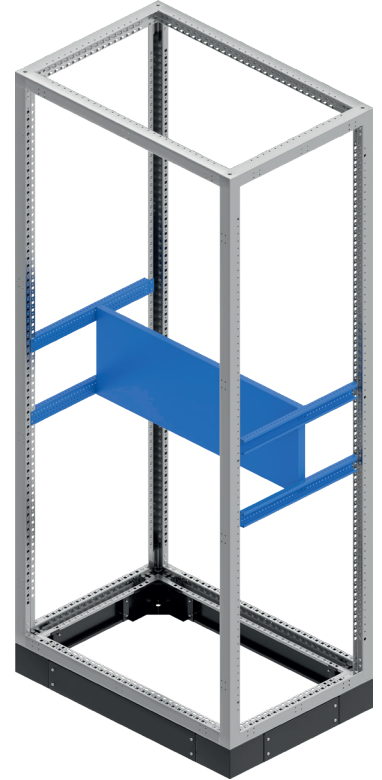

Ürün Kodu Order Code	Ürün İsmi Product Name	Yükseklik Height (mm)	Genişlik Width (mm)
ZEY.372040XX	20*40 Cm Parçalı Montaj Plakası	200	400
ZEY.372050XX	20*50 Cm Parçalı Montaj Plakası	200	500
ZEY.372060XX	20*60 Cm Parçalı Montaj Plakası	200	600
ZEY.372070XX	20*70 Cm Parçalı Montaj Plakası	200	700
ZEY.372080XX	20*80 Cm Parçalı Montaj Plakası	200	800
ZEY.372090XX	20*90 Cm Parçalı Montaj Plakası	200	900
ZEY.3720100XX	20*100 Cm Parçalı Montaj Plakası	200	1000
ZEY.3720120XX	20*120 Cm Parçalı Montaj Plakası	200	1200
ZEY.372540XX	25*40 Cm Parçalı Montaj Plakası	250	400
ZEY.372550XX	25*50 Cm Parçalı Montaj Plakası	250	500
ZEY.372560XX	25*60 Cm Parçalı Montaj Plakası	250	600
ZEY.372570XX	25*70 Cm Parçalı Montaj Plakası	250	700
ZEY.372580XX	25*80 Cm Parçalı Montaj Plakası	250	800
ZEY.372590XX	25*90 Cm Parçalı Montaj Plakası	250	900
ZEY.3725100XX	25*100 Cm Parçalı Montaj Plakası	250	1000
ZEY.3725120XX	25*120 Cm Parçalı Montaj Plakası	250	1200
ZEY.373040XX	30*40 Cm Parçalı Montaj Plakası	300	400
ZEY.373050XX	30*50 Cm Parçalı Montaj Plakası	300	500
ZEY.373060XX	30*60 Cm Parçalı Montaj Plakası	300	600
ZEY.373070XX	30*70 Cm Parçalı Montaj Plakası	300	700
ZEY.373080XX	30*80 Cm Parçalı Montaj Plakası	300	800
ZEY.373090XX	30*90 Cm Parçalı Montaj Plakası	300	900
ZEY.3730100XX	30*100 Cm Parçalı Montaj Plakası	300	1000
ZEY.3730120XX	30*120 Cm Parçalı Montaj Plakası	300	1200
ZEY.373540XX	35*40 Cm Parçalı Montaj Plakası	350	400
ZEY.373550XX	35*50 Cm Parçalı Montaj Plakası	350	500
ZEY.373560XX	35*60 Cm Parçalı Montaj Plakası	350	600
ZEY.373570XX	35*70 Cm Parçalı Montaj Plakası	350	700
ZEY.373580XX	35*80 Cm Parçalı Montaj Plakası	350	800
ZEY.373590XX	35*90 Cm Parçalı Montaj Plakası	350	900
ZEY.3735100XX	35*100 Cm Parçalı Montaj Plakası	350	1000
ZEY.3735120XX	35*120 Cm Parçalı Montaj Plakası	350	1200