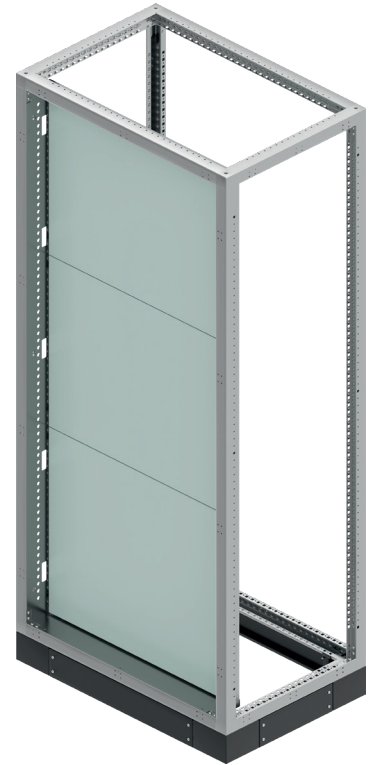

Ürün Kodu Order Code	Ürün İsmi Product Name	Yükseklik Height (mm)	Pano Geniřlięi Panel Width (mm)
ZEY.391540	15*40 cm Modüler Pano Örtü Plakası	150	400
ZEY.391550	15*50 cm Modüler Pano Örtü Plakası	150	500
ZEY.391560	15*60 cm Modüler Pano Örtü Plakası	150	600
ZEY.391570	15*70 cm Modüler Pano Örtü Plakası	150	700
ZEY.391580	15*80 cm Modüler Pano Örtü Plakası	150	800
ZEY.391590	15*90 cm Modüler Pano Örtü Plakası	150	900
ZEY.3915100	15*100 cm Modüler Pano Örtü Plakası	150	1000
ZEY.3915120	15*120 cm Modüler Pano Örtü Plakası	150	1200
ZEY.392040	20*40 cm Modüler Pano Örtü Plakası	200	400
ZEY.392050	20*50 cm Modüler Pano Örtü Plakası	200	500
ZEY.392060	20*60 cm Modüler Pano Örtü Plakası	200	600
ZEY.392070	20*70 cm Modüler Pano Örtü Plakası	200	700
ZEY.392080	20*80 cm Modüler Pano Örtü Plakası	200	800
ZEY.392090	20*90 cm Modüler Pano Örtü Plakası	200	900
ZEY.3920100	20*100 cm Modüler Pano Örtü Plakası	200	1000
ZEY.3920120	20*120 cm Modüler Pano Örtü Plakası	200	1200
ZEY.392540	25*40 cm Modüler Pano Örtü Plakası	250	400
ZEY.392550	25*50 cm Modüler Pano Örtü Plakası	250	500
ZEY.392560	25*60 cm Modüler Pano Örtü Plakası	250	600
ZEY.392570	25*70 cm Modüler Pano Örtü Plakası	250	700
ZEY.392580	25*80 cm Modüler Pano Örtü Plakası	250	800
ZEY.392590	25*90 cm Modüler Pano Örtü Plakası	250	900
ZEY.3925100	25*100 cm Modüler Pano Örtü Plakası	250	1000
ZEY.3925120	25*120 cm Modüler Pano Örtü Plakası	250	1200
ZEY.393040	30*40 cm Modüler Pano Örtü Plakası	300	400
ZEY.393050	30*50 cm Modüler Pano Örtü Plakası	300	500
ZEY.393060	30*60 cm Modüler Pano Örtü Plakası	300	600
ZEY.393070	30*70 cm Modüler Pano Örtü Plakası	300	700
ZEY.393080	30*80 cm Modüler Pano Örtü Plakası	300	800
ZEY.393090	30*90 cm Modüler Pano Örtü Plakası	300	900
ZEY.3930100	30*100 cm Modüler Pano Örtü Plakası	300	1000
ZEY.3930120	30*120 cm Modüler Pano Örtü Plakası	300	1200