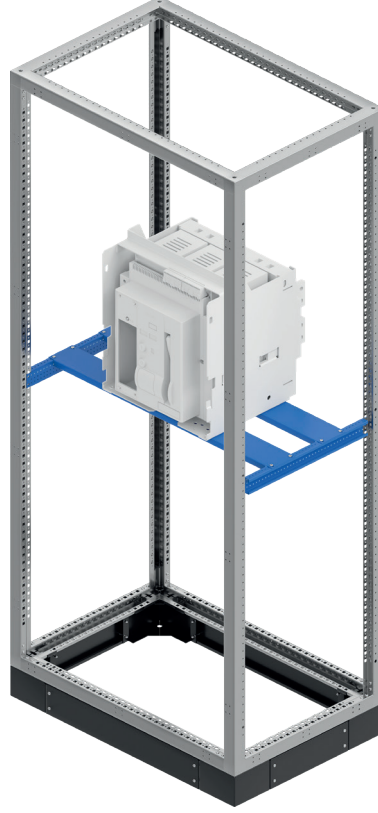

AÇIK TIP ŞALTER TAKVİYELERİ
OPEN TYPE SWITCH SUPPORTS

Ürün Kodu Order Code	Ürün İsmi Product Name	Pano Genişlik Panel Width (mm)	Pano Derinlik Panel Depth (mm)
ZEY.38697	Dikili Tip Modüler Pano Açık Tip Şalter Takviyesi L:600 mm D:700	600	700
ZEY.38797	Dikili Tip Modüler Pano Açık Tip Şalter Takviyesi L:700 mm D:700	700	700
ZEY.38897	Dikili Tip Modüler Pano Açık Tip Şalter Takviyesi L:800 mm D:700	800	700
ZEY.38997	Dikili Tip Modüler Pano Açık Tip Şalter Takviyesi L:900 mm D:700	900	700
ZEY.381097	Dikili Tip Modüler Pano Açık Tip Şalter Takviyesi L:1000 mm D:700	1000	700
Ürün Kodu Order Code	Ürün İsmi Product Name	Pano Genişlik Panel Width (mm)	Pano Derinlik Panel Depth (mm)
ZEY.38698	Dikili Tip Modüler Pano Açık Tip Şalter Takviyesi L:600 mm D:800	600	800
ZEY.38798	Dikili Tip Modüler Pano Açık Tip Şalter Takviyesi L:700 mm D:800	700	800
ZEY.38898	Dikili Tip Modüler Pano Açık Tip Şalter Takviyesi L:800 mm D:800	800	800
ZEY.38998	Dikili Tip Modüler Pano Açık Tip Şalter Takviyesi L:900 mm D:800	900	800
ZEY.381098	Dikili Tip Modüler Pano Açık Tip Şalter Takviyesi L:1000 mm D:800	1000	800