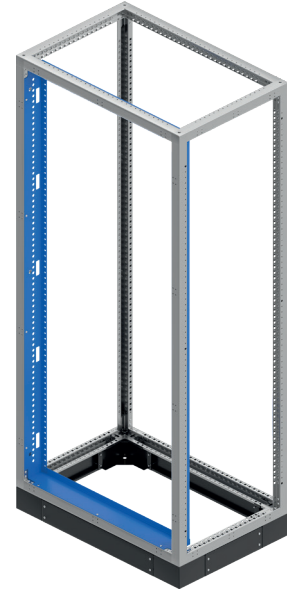

1600 mm SERİ İÇİN PANO ÖRTÜ SACI SETLERİ
PANEL COVER SHEET SETS FOR 1600 mm SERIES

Ürün Kodu Order Code	Ürün İsmi Product Name	Genişlik Width (mm)
ZEY.3616040	1600*400 mm Pano Örtü Sacı Seti	400
ZEY.3616050	1600*500 mm Pano Örtü Sacı Seti	500
ZEY.3616060	1600*600 mm Pano Örtü Sacı Seti	600
ZEY.3616070	1600*700 mm Pano Örtü Sacı Seti	700
ZEY.3616080	1600*800 mm Pano Örtü Sacı Seti	800
ZEY.3616090	1600*900 mm Pano Örtü Sacı Seti	900