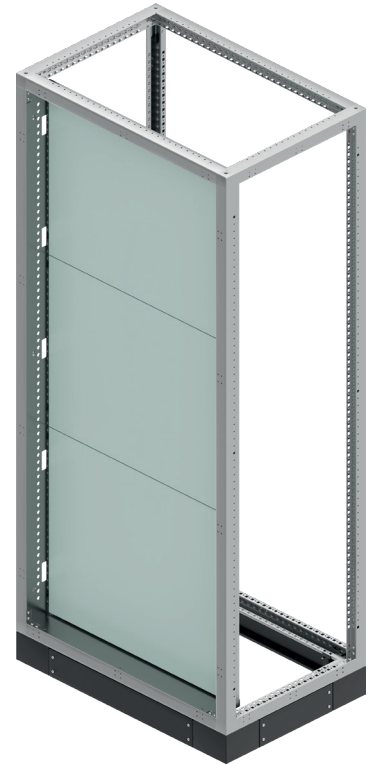

Ürün Kodu Order Code	Ürün İsmi Product Name	Yükseklik Height (mm)	Pano Geniřlięi Panel Width (mm)
ZEY.395540	55*40 cm Modüler Pano Örtü Plakası	550	400
ZEY.395550	55*50 cm Modüler Pano Örtü Plakası	550	500
ZEY.395560	55*60 cm Modüler Pano Örtü Plakası	550	600
ZEY.395570	55*70 cm Modüler Pano Örtü Plakası	550	700
ZEY.395580	55*80 cm Modüler Pano Örtü Plakası	550	800
ZEY.395590	55*90 cm Modüler Pano Örtü Plakası	550	900
ZEY.3955100	55*100 cm Modüler Pano Örtü Plakası	550	1000
ZEY.3955120	55*120 cm Modüler Pano Örtü Plakası	550	1200
ZEY.396040	60*40 cm Modüler Pano Örtü Plakası	600	400
ZEY.396050	60*50 cm Modüler Pano Örtü Plakası	600	500
ZEY.396060	60*60 cm Modüler Pano Örtü Plakası	600	600
ZEY.396070	60*70 cm Modüler Pano Örtü Plakası	600	700
ZEY.396080	60*80 cm Modüler Pano Örtü Plakası	600	800
ZEY.396090	60*90 cm Modüler Pano Örtü Plakası	600	900
ZEY.3960100	60*100 cm Modüler Pano Örtü Plakası	600	1000
ZEY.3960120	60*120 cm Modüler Pano Örtü Plakası	600	1200
ZEY.397040	70*40 cm Modüler Pano Örtü Plakası	700	400
ZEY.397050	70*50 cm Modüler Pano Örtü Plakası	700	500
ZEY.397060	70*60 cm Modüler Pano Örtü Plakası	700	600
ZEY.397070	70*70 cm Modüler Pano Örtü Plakası	700	700
ZEY.397080	70*80 cm Modüler Pano Örtü Plakası	700	800
ZEY.397090	70*90 cm Modüler Pano Örtü Plakası	700	900
ZEY.3970100	70*100 cm Modüler Pano Örtü Plakası	700	1000
ZEY.3970120	70*120 cm Modüler Pano Örtü Plakası	700	1200
ZEY.398040	80*40 cm Modüler Pano Örtü Plakası	800	400
ZEY.398050	80*50 cm Modüler Pano Örtü Plakası	800	500
ZEY.398060	80*60 cm Modüler Pano Örtü Plakası	800	600
ZEY.398070	80*70 cm Modüler Pano Örtü Plakası	800	700
ZEY.398080	80*80 cm Modüler Pano Örtü Plakası	800	800
ZEY.398090	80*90 cm Modüler Pano Örtü Plakası	800	900
ZEY.3980100	80*100 cm Modüler Pano Örtü Plakası	800	1000
ZEY.3980120	80*120 cm Modüler Pano Örtü Plakası	800	1200