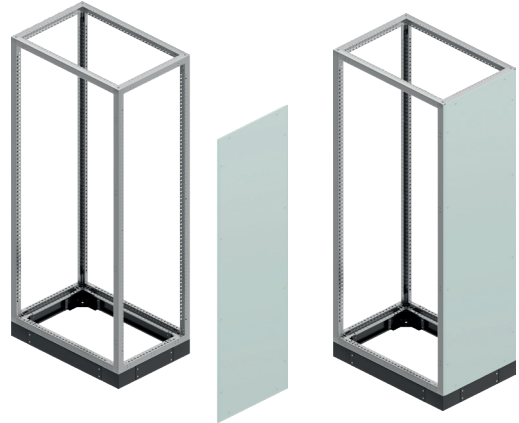

1600 mm SERİ İÇİN YAN KAPAKLAR

SIDE COVERS FOR 1600 mm SERIES

Ürün Kodu Order Code	Ürün İsmi Product Name	Derinlik Depth (mm)
ZEY.3116040	1600*400 mm Yan Kapak (1 Set 2 adet)	400
ZEY.3116050	1600*500 mm Yan Kapak (1 Set 2 adet)	500
ZEY.3116060	1600*600 mm Yan Kapak (1 Set 2 adet)	600