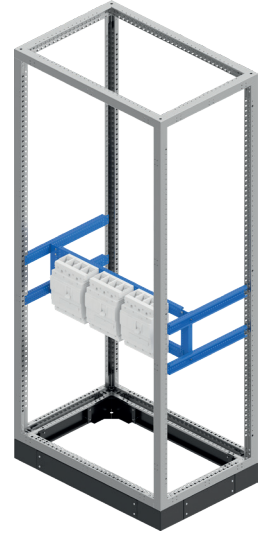

Ürün Kodu <i>Order Code</i>	Ürün İsmi <i>Product Name</i>	Pano Genişlik <i>Panel Width (mm)</i>	Pano Derinlik <i>Panel Depth (mm)</i>
ZEY.384125	Dikili Tip Modüler Pano TMŞ Takviyesi L:400 H:200 D:500 mm	400	500
ZEY.384155	Dikili Tip Modüler Pano TMŞ Takviyesi L:400 H:500 D:500 mm	400	500
ZEY.385125	Dikili Tip Modüler Pano TMŞ Takviyesi L:500 H:200 D:500 mm	500	500
ZEY.385155	Dikili Tip Modüler Pano TMŞ Takviyesi L:500 H:500 D:500 mm	500	500
ZEY.386125	Dikili Tip Modüler Pano TMŞ Takviyesi L:600 H:200 D:500 mm	600	500
ZEY.386155	Dikili Tip Modüler Pano TMŞ Takviyesi L:600 H:500 D:500 mm	600	500
ZEY.387125	Dikili Tip Modüler Pano TMŞ Takviyesi L:700 H:200 D:500 mm	700	500
ZEY.387155	Dikili Tip Modüler Pano TMŞ Takviyesi L:700 H:500 D:500 mm	700	500
ZEY.388125	Dikili Tip Modüler Pano TMŞ Takviyesi L:800 H:200 D:500 mm	800	500
ZEY.388155	Dikili Tip Modüler Pano TMŞ Takviyesi L:800 H:500 D:500 mm	800	500
ZEY.389125	Dikili Tip Modüler Pano TMŞ Takviyesi L:900 H:200 D:500 mm	900	500
ZEY.389155	Dikili Tip Modüler Pano TMŞ Takviyesi L:900 H:500 D:500 mm	900	500
ZEY.3810125	Dikili Tip Modüler Pano TMŞ Takviyesi L:1000 H:200 D:500 mm	1000	500
ZEY.3810155	Dikili Tip Modüler Pano TMŞ Takviyesi L:1000 H:500 D:500 mm	1000	500
ZEY.384126	Dikili Tip Modüler Pano TMŞ Takviyesi L:400 H:200 D:600 mm	400	600
ZEY.384156	Dikili Tip Modüler Pano TMŞ Takviyesi L:400 H:500 D:600 mm	400	600
ZEY.385126	Dikili Tip Modüler Pano TMŞ Takviyesi L:500 H:200 D:600 mm	500	600
ZEY.385156	Dikili Tip Modüler Pano TMŞ Takviyesi L:500 H:500 D:600 mm	500	600
ZEY.386126	Dikili Tip Modüler Pano TMŞ Takviyesi L:600 H:200 D:600 mm	600	600
ZEY.386156	Dikili Tip Modüler Pano TMŞ Takviyesi L:600 H:500 D:600 mm	600	600
ZEY.387126	Dikili Tip Modüler Pano TMŞ Takviyesi L:700 H:200 D:600 mm	700	600
ZEY.387156	Dikili Tip Modüler Pano TMŞ Takviyesi L:700 H:500 D:600 mm	700	600
ZEY.388126	Dikili Tip Modüler Pano TMŞ Takviyesi L:800 H:200 D:600 mm	800	600
ZEY.388156	Dikili Tip Modüler Pano TMŞ Takviyesi L:800 H:500 D:600 mm	800	600
ZEY.389126	Dikili Tip Modüler Pano TMŞ Takviyesi L:900 H:200 D:600 mm	900	600
ZEY.389156	Dikili Tip Modüler Pano TMŞ Takviyesi L:900 H:500 D:600 mm	900	600
ZEY.3810126	Dikili Tip Modüler Pano TMŞ Takviyesi L:1000 H:200 D:600 mm	1000	600
ZEY.3810156	Dikili Tip Modüler Pano TMŞ Takviyesi L:1000 H:500 D:600 mm	1000	600