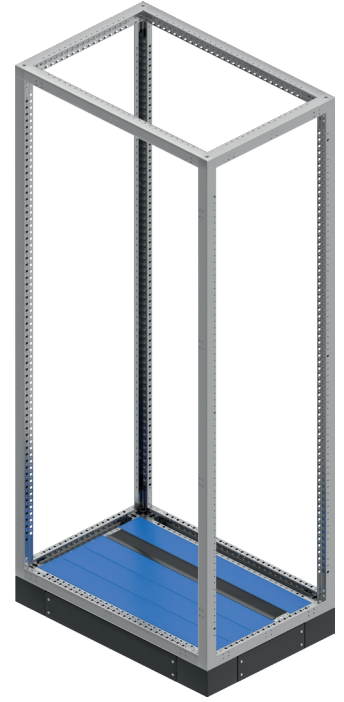

Ürün Kodu Order Code	Ürün İsmi Product Name	Yükseklik Height (mm)	Genişlik Width (mm)	Derinlik Depth (mm)
ZEY.354040_1	400*400*100 mm Baza Kablo Giriş Seti	100	400	400
ZEY.354050_1	400*500 *100 mm Baza Kablo Giriş Seti	100	400	500
ZEY.354060_1	400*600 *100 mm Baza Kablo Giriş Seti	100	400	600
ZEY.355040_1	500*400 *100 mm Baza Kablo Giriş Seti	100	500	400
ZEY.355050_1	500*500 *100 mm Baza Kablo Giriş Set	100	500	500
ZEY.355060_1	500*600 *100 mm Baza Kablo Giriş Seti	100	500	600
ZEY.356040_1	600*400 *100 mm Baza Kablo Giriş Seti	100	600	400
ZEY.356050_1	600*500 *100 mm Baza Kablo Giriş Seti	100	600	500
ZEY.356060_1	600*600 *100 mm Baza Kablo Giriş Set	100	600	600
ZEY.356070_1	600*700 *100 mm Baza Kablo Giriş Set	100	600	700
ZEY.356080_1	600*800 *100 mm Baza Kablo Giriş Seti	100	600	800
ZEY.357040_1	700*400 *100 mm Baza Kablo Giriş Set	100	700	400
ZEY.357050_1	700*500 *100 mm Baza Kablo Giriş Seti	100	700	500
ZEY.357060_1	700*600 *100 mm Baza Kablo Giriş Seti	100	700	600
ZEY.357070_1	700*700 *100 mm Baza Kablo Giriş Set	100	700	700
ZEY.357080_1	700*800 *100 mm Baza Kablo Giriş Seti	100	700	800
ZEY.358040_1	800*400 *100 mm Baza Kablo Giriş Seti	100	800	400
ZEY.354040_1	800*500 *100 mm Baza Kablo Giriş Seti	100	800	500
ZEY.354050_1	800*600 *100 mm Baza Kablo Giriş Set	100	800	600
ZEY.354060_1	800*700 *100 mm Baza Kablo Giriş Set	100	800	700
ZEY.355040_1	800*800 *100 mm Baza Kablo Giriş Seti	100	800	800
ZEY.355050_1	900*400 *100 mm Baza Kablo Giriş Seti	100	900	400
ZEY.355060_1	900*500 *100 mm Baza Kablo Giriş Seti	100	900	500
ZEY.356040_1	900*600 *100 mm Baza Kablo Giriş Set	100	900	600
ZEY.356050_1	900*700 *100 mm Baza Kablo Giriş Seti	100	900	700
ZEY.356060_1	900*800 *100 mm Baza Kablo Giriş Set	100	900	800
ZEY.356070_1	1000*400 *100 mm Baza Kablo Giriş Set	100	1000	400
ZEY.356080_1	1000*500 *100 mm Baza Kablo Giriş Set	100	1000	500
ZEY.357040_1	1000*600 *100 mm Baza Kablo Giriş Seti	100	1000	600
ZEY.357050_1	1000*800 *100 mm Baza Kablo Giriş Seti	100	1000	800
ZEY.357060_1	1200*400 *100 mm Baza Kablo Giriş Seti	100	1200	400
ZEY.357070_1	1200*500 *100 mm Baza Kablo Giriş Set	100	1200	500
ZEY.357080_1	1200*600 *100 mm Baza Kablo Giriş Set	100	1200	600
ZEY.358040_1	1200*800 *100 mm Baza Kablo Giriş Set	100	1200	800