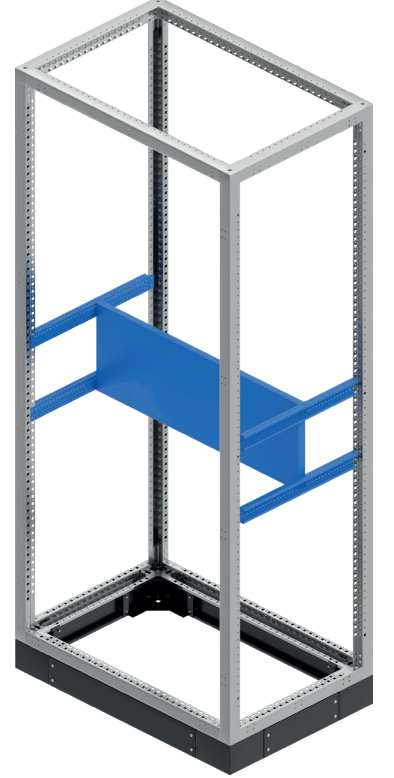

PARÇALI MONTAJ PLAKALARI
PARTIAL MOUNTING PLATES

Ürün Kodu Order Code	Ürün İsmi Product Name	Yükseklik Height (mm)	Genişlik Width (mm)
ZEY.378040XX	80*40 Cm Parçalı Montaj Plakası	800	400
ZEY.378050XX	80*50 Cm Parçalı Montaj Plakası	800	500
ZEY.378060XX	80*60 Cm Parçalı Montaj Plakası	800	600
ZEY.378070XX	80*70 Cm Parçalı Montaj Plakası	800	700
ZEY.378080XX	80*80 Cm Parçalı Montaj Plakası	800	800
ZEY.378090XX	80*90 Cm Parçalı Montaj Plakası	800	900
ZEY.3780100XX	80*100 Cm Parçalı Montaj Plakası	800	1000
ZEY.3780120XX	80*120 Cm Parçalı Montaj Plakası	800	1200
ZEY.379040XX	90*40 Cm Parçalı Montaj Plakası	900	400
ZEY.379050XX	90*50 Cm Parçalı Montaj Plakası	900	500
ZEY.379060XX	90*60 Cm Parçalı Montaj Plakası	900	600
ZEY.379070XX	90*70 Cm Parçalı Montaj Plakası	900	900
ZEY.379080XX	90*80 Cm Parçalı Montaj Plakası	900	800
ZEY.379090XX	90*90 Cm Parçalı Montaj Plakası	900	900
ZEY.3790100XX	90*100 Cm Parçalı Montaj Plakası	900	1000
ZEY.3790120XX	90*120 Cm Parçalı Montaj Plakası	900	1200

	Pano Derinliği (mm) Panel Depth (mm)
XX----->40	400
XX----->50	500
XX----->60	600
XX----->70	700
XX----->80	800