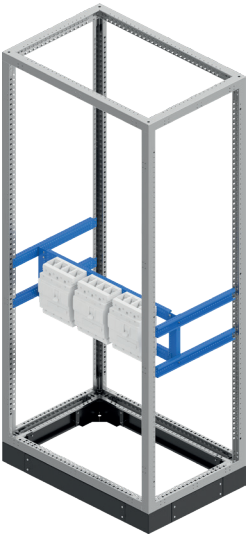

Ürün Kodu Order Code	Ürün İsmi Product Name	Pano Genişlik Panel Width (mm)	Pano Derinlik Panel Depth (mm)
ZEY.384124	Dikili Tip Modüler Pano TMŞ Takviyesi L:400 H:200 D:400 mm	400	400
ZEY.384154	Dikili Tip Modüler Pano TMŞ Takviyesi L:400 H:500 D:400 mm	400	400
ZEY.385124	Dikili Tip Modüler Pano TMŞ Takviyesi L:500 H:200 D:400 mm	500	400
ZEY.385154	Dikili Tip Modüler Pano TMŞ Takviyesi L:500 H:500 D:400 mm	500	400
ZEY.386124	Dikili Tip Modüler Pano TMŞ Takviyesi L:600 H:200 D:400 mm	600	400
ZEY.386154	Dikili Tip Modüler Pano TMŞ Takviyesi L:600 H:500 D:400 mm	600	400
ZEY.387124	Dikili Tip Modüler Pano TMŞ Takviyesi L:700 H:200 D:400 mm	700	400
ZEY.387154	Dikili Tip Modüler Pano TMŞ Takviyesi L:700 H:500 D:400 mm	700	400
ZEY.388124	Dikili Tip Modüler Pano TMŞ Takviyesi L:800 H:200 D:400 mm	800	400
ZEY.388154	Dikili Tip Modüler Pano TMŞ Takviyesi L:800 H:500 D:400 mm	800	400
ZEY.389124	Dikili Tip Modüler Pano TMŞ Takviyesi L:900 H:200 D:400 mm	900	400
ZEY.389154	Dikili Tip Modüler Pano TMŞ Takviyesi L:900 H:500 D:400 mm	900	400
ZEY.3810124	Dikili Tip Modüler Pano TMŞ Takviyesi L:1000 H:200 D:400 mm	1000	400
ZEY.3810154	Dikili Tip Modüler Pano TMŞ Takviyesi L:1000 H:500 D:400 mm	1000	400