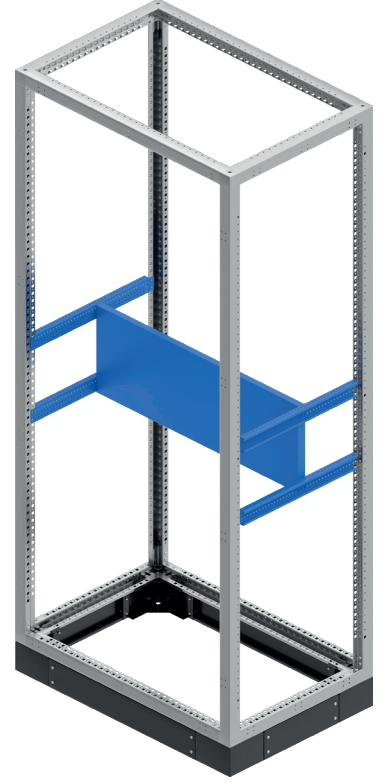

PARÇALI MONTAJ PLAKALARI
PARTIAL MOUNTING PLATES

Ürün Kodu Order Code	Ürün İsmi Product Name	Yükseklik Height (mm)	Genişlik Width (mm)
ZEY.378040XX	80*40 Cm Parçalı Montaj Plakası	800	400
ZEY.378050XX	80*50 Cm Parçalı Montaj Plakası	800	500
ZEY.378060XX	80*60 Cm Parçalı Montaj Plakası	800	600
ZEY.378070XX	80*70 Cm Parçalı Montaj Plakası	800	700
ZEY.378080XX	80*80 Cm Parçalı Montaj Plakası	800	800
ZEY.378090XX	80*90 Cm Parçalı Montaj Plakası	800	900
ZEY.3780100XX	80*100 Cm Parçalı Montaj Plakası	800	1000
ZEY.3780120XX	80*120 Cm Parçalı Montaj Plakası	800	1200
ZEY.379040XX	90*40 Cm Parçalı Montaj Plakası	900	400
ZEY.379050XX	90*50 Cm Parçalı Montaj Plakası	900	500
ZEY.379060XX	90*60 Cm Parçalı Montaj Plakası	900	600
ZEY.379070XX	90*70 Cm Parçalı Montaj Plakası	900	900
ZEY.379080XX	90*80 Cm Parçalı Montaj Plakası	900	800
ZEY.379090XX	90*90 Cm Parçalı Montaj Plakası	900	900
ZEY.3790100XX	90*100 Cm Parçalı Montaj Plakası	900	1000
ZEY.3790120XX	90*120 Cm Parçalı Montaj Plakası	900	1200

	Pano Derinliği (mm) Panel Depth (mm)
XX-----> 40	400
XX-----> 50	500
XX-----> 60	600
XX-----> 70	700
XX-----> 80	800