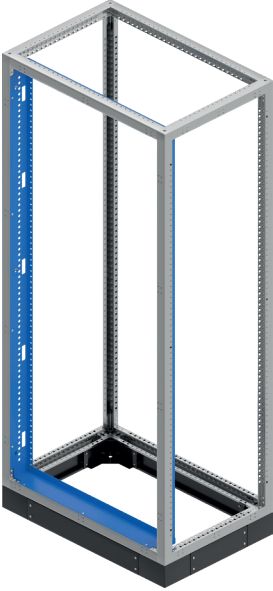

1600 mm SERİ İÇİN PANO ÖRTÜ SACI SETLERİ
PANEL COVER SHEET SETS FOR 1600 mm SERIES

Ürün Kodu <i>Order Code</i>	Ürün İsmi <i>Product Name</i>	Pano Genişlik <i>Panel Width</i> (mm)
ZEY.3616040	1600*400 mm Pano Örtü Sacı Seti	400
ZEY.3616050	1600*500 mm Pano Örtü Sacı Seti	500
ZEY.3616060	1600*600 mm Pano Örtü Sacı Seti	600
ZEY.3616070	1600*700 mm Pano Örtü Sacı Seti	700
ZEY.3616080	1600*800 mm Pano Örtü Sacı Seti	800
ZEY.3616090	1600*900 mm Pano Örtü Sacı Seti	900