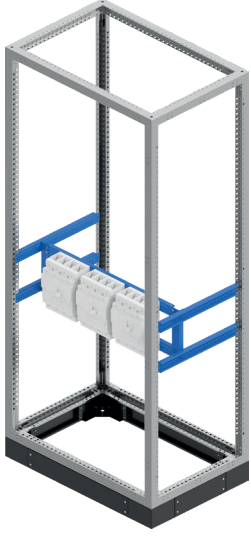

TMŞ TAKVİYELERİ

THERMAL MAGNETIC SWITCH (TMS) SUPPORTS

Ürün Kodu Order Code	Ürün İsmi Product Name	Pano Genişlik Panel Width (mm)	Pano Derinlik Panel Depth (mm)
ZEY.384127	Dikili Tip Modüler Pano TMŞ Takviyesi L:400 H:200 D:700 mm	400	700
ZEY.384157	Dikili Tip Modüler Pano TMŞ Takviyesi L:400 H:500 D:700 mm	400	700
ZEY.385127	Dikili Tip Modüler Pano TMŞ Takviyesi L:500 H:200 D:700 mm	500	700
ZEY.385157	Dikili Tip Modüler Pano TMŞ Takviyesi L:500 H:500 D:700 mm	500	700
ZEY.386127	Dikili Tip Modüler Pano TMŞ Takviyesi L:600 H:200 D:700 mm	600	700
ZEY.386157	Dikili Tip Modüler Pano TMŞ Takviyesi L:600 H:500 D:700 mm	600	700
ZEY.387127	Dikili Tip Modüler Pano TMŞ Takviyesi L:700 H:200 D:700 mm	700	700
ZEY.387157	Dikili Tip Modüler Pano TMŞ Takviyesi L:700 H:500 D:700 mm	700	700
ZEY.388127	Dikili Tip Modüler Pano TMŞ Takviyesi L:800 H:200 D:700 mm	800	700
ZEY.388157	Dikili Tip Modüler Pano TMŞ Takviyesi L:800 H:500 D:700 mm	800	700
ZEY.389127	Dikili Tip Modüler Pano TMŞ Takviyesi L:900 H:200 D:700 mm	900	700
ZEY.389157	Dikili Tip Modüler Pano TMŞ Takviyesi L:900 H:500 D:700 mm	900	700
ZEY.3810127	Dikili Tip Modüler Pano TMŞ Takviyesi L:1000 H:200 D:700 mm	1000	700
ZEY.3810157	Dikili Tip Modüler Pano TMŞ Takviyesi L:1000 H:500 D:700 mm	1000	700
ZEY.384128	Dikili Tip Modüler Pano TMŞ Takviyesi L:400 H:200 D:800 mm	400	800
ZEY.384158	Dikili Tip Modüler Pano TMŞ Takviyesi L:400 H:500 D:800 mm	400	800
ZEY.385128	Dikili Tip Modüler Pano TMŞ Takviyesi L:500 H:200 D:800 mm	500	800
ZEY.385158	Dikili Tip Modüler Pano TMŞ Takviyesi L:500 H:500 D:800 mm	500	800
ZEY.386128	Dikili Tip Modüler Pano TMŞ Takviyesi L:600 H:200 D:800 mm	600	800
ZEY.386158	Dikili Tip Modüler Pano TMŞ Takviyesi L:600 H:500 D:800 mm	600	800
ZEY.387128	Dikili Tip Modüler Pano TMŞ Takviyesi L:700 H:200 D:800 mm	700	800
ZEY.387158	Dikili Tip Modüler Pano TMŞ Takviyesi L:700 H:500 D:800 mm	700	800
ZEY.388128	Dikili Tip Modüler Pano TMŞ Takviyesi L:800 H:200 D:800 mm	800	800
ZEY.388158	Dikili Tip Modüler Pano TMŞ Takviyesi L:800 H:500 D:800 mm	800	800
ZEY.389128	Dikili Tip Modüler Pano TMŞ Takviyesi L:900 H:200 D:800 mm	900	800
ZEY.389158	Dikili Tip Modüler Pano TMŞ Takviyesi L:900 H:500 D:800 mm	900	800
ZEY.3810128	Dikili Tip Modüler Pano TMŞ Takviyesi L:1000 H:200 D:800 mm	1000	800
ZEY.3810158	Dikili Tip Modüler Pano TMŞ Takviyesi L:1000 H:500 D:800 mm	1000	800