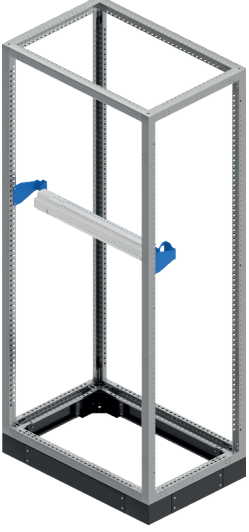

W OTOMAT TAKVİYELERİ
FUSE BOX SUPPORT

Ürün Kodu Order Code	Ürün İsmi Product Name	Pano Genişlik Panel Width (mm)
ZEY.3840	Dikili Tip Modüler Pano W Otomat Takviyesi L:400	400
ZEY.3850	Dikili Tip Modüler Pano W Otomat Takviyesi L:500	500
ZEY.3860	Dikili Tip Modüler Pano W Otomat Takviyesi L:600	600
ZEY.3870	Dikili Tip Modüler Pano W Otomat Takviyesi L:700	700
ZEY.3880	Dikili Tip Modüler Pano W Otomat Takviyesi L:800	800
ZEY.3890	Dikili Tip Modüler Pano W Otomat Takviyesi L:900	900
ZEY.38100	Dikili Tip Modüler Pano W Otomat Takviyesi L:1000	1000

TMŞ TAKVİYELERİ
THERMAL MAGNETIC SWITCH (TMS) SUPPORTS