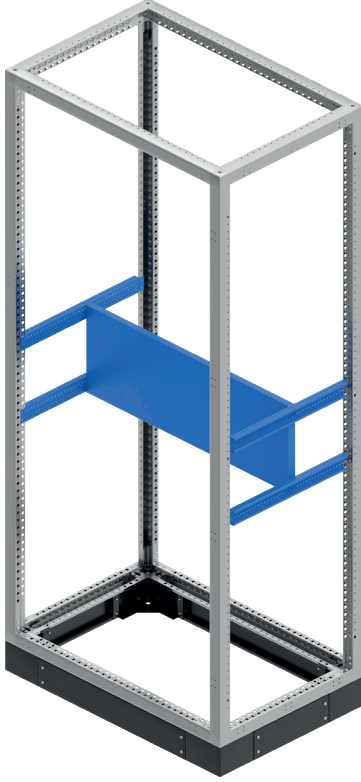

PARÇALI MONTAJ PLAKALARI
PARTIAL MOUNTING PLATES

Ürün Kodu <i>Order Code</i>	Ürün İsmi <i>Product Name</i>	Yükseklik <i>Height</i> (mm)	Genişlik <i>Width</i> (mm)
ZEY.374040XX	40*40 Cm Parçalı Montaj Plakası	400	400
ZEY.374050XX	40*50 Cm Parçalı Montaj Plakası	400	500
ZEY.374060XX	40*60 Cm Parçalı Montaj Plakası	400	600
ZEY.374070XX	40*70 Cm Parçalı Montaj Plakası	400	700
ZEY.374080XX	40*80 Cm Parçalı Montaj Plakası	400	800
ZEY.374090XX	40*90 Cm Parçalı Montaj Plakası	400	900
ZEY.3740100XX	40*100 Cm Parçalı Montaj Plakası	400	1000
ZEY.3740120XX	40*120 Cm Parçalı Montaj Plakası	400	1200
ZEY.375040XX	50*40 Cm Parçalı Montaj Plakası	500	400
ZEY.375050XX	50*50 Cm Parçalı Montaj Plakası	500	500
ZEY.375060XX	50*60 Cm Parçalı Montaj Plakası	500	600
ZEY.375070XX	50*70 Cm Parçalı Montaj Plakası	500	700
ZEY.375080XX	50*80 Cm Parçalı Montaj Plakası	500	800
ZEY.375090XX	50*90 Cm Parçalı Montaj Plakası	500	900
ZEY.3750100XX	50*100 Cm Parçalı Montaj Plakası	500	1000
ZEY.3750120XX	50*120 Cm Parçalı Montaj Plakası	500	1200
ZEY.376040XX	60*40 Cm Parçalı Montaj Plakası	600	400
ZEY.376050XX	60*50 Cm Parçalı Montaj Plakası	600	500
ZEY.376060XX	60*60 Cm Parçalı Montaj Plakası	600	600
ZEY.376070XX	60*70 Cm Parçalı Montaj Plakası	600	700
ZEY.376080XX	60*80 Cm Parçalı Montaj Plakası	600	800
ZEY.376090XX	60*90 Cm Parçalı Montaj Plakası	600	900
ZEY.3760100XX	60*100 Cm Parçalı Montaj Plakası	600	1000
ZEY.3760120XX	60*120 Cm Parçalı Montaj Plakası	600	1200
ZEY.377040XX	70*40 Cm Parçalı Montaj Plakası	700	400
ZEY.377050XX	70*50 Cm Parçalı Montaj Plakası	700	500
ZEY.377060XX	70*60 Cm Parçalı Montaj Plakası	700	600
ZEY.377070XX	70*70 Cm Parçalı Montaj Plakası	700	700
ZEY.377080XX	70*80 Cm Parçalı Montaj Plakası	700	800
ZEY.377090XX	70*90 Cm Parçalı Montaj Plakası	700	900
ZEY.3770100XX	70*100 Cm Parçalı Montaj Plakası	700	1000
ZEY.3770120XX	70*120 Cm Parçalı Montaj Plakası	700	1200