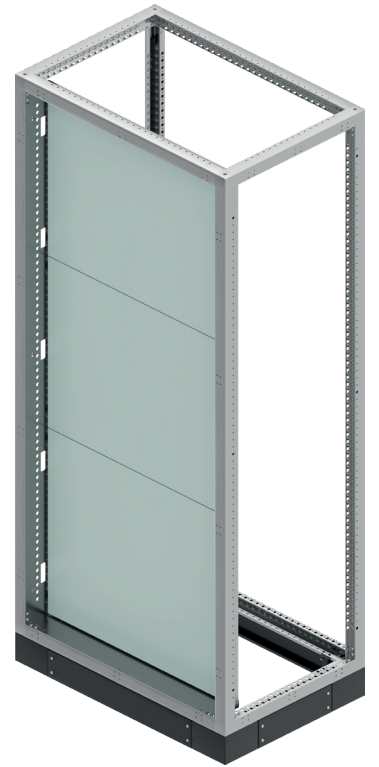

Ürün Kodu Order Code	Ürün İsmi Product Name	Yükseklik Height (mm)	Pano Genişlik Panel Width (mm)
ZEY.395540	55*40 cm Modüler Pano Örtü Plakası	550	400
ZEY.395550	55*50 cm Modüler Pano Örtü Plakası	550	500
ZEY.395560	55*60 cm Modüler Pano Örtü Plakası	550	600
ZEY.395570	55*70 cm Modüler Pano Örtü Plakası	550	700
ZEY.395580	55*80 cm Modüler Pano Örtü Plakası	550	800
ZEY.395590	55*90 cm Modüler Pano Örtü Plakası	550	900
ZEY.3955100	55*100 cm Modüler Pano Örtü Plakası	550	1000
ZEY.3955120	55*120 cm Modüler Pano Örtü Plakası	550	1200
ZEY.396040	60*40 cm Modüler Pano Örtü Plakası	600	400
ZEY.396050	60*50 cm Modüler Pano Örtü Plakası	600	500
ZEY.396060	60*60 cm Modüler Pano Örtü Plakası	600	600
ZEY.396070	60*70 cm Modüler Pano Örtü Plakası	600	700
ZEY.396080	60*80 cm Modüler Pano Örtü Plakası	600	800
ZEY.396090	60*90 cm Modüler Pano Örtü Plakası	600	900
ZEY.3960100	60*100 cm Modüler Pano Örtü Plakası	600	1000
ZEY.3960120	60*120 cm Modüler Pano Örtü Plakası	600	1200
ZEY.397040	70*40 cm Modüler Pano Örtü Plakası	700	400
ZEY.397050	70*50 cm Modüler Pano Örtü Plakası	700	500
ZEY.397060	70*60 cm Modüler Pano Örtü Plakası	700	600
ZEY.397070	70*70 cm Modüler Pano Örtü Plakası	700	700
ZEY.397080	70*80 cm Modüler Pano Örtü Plakası	700	800
ZEY.397090	70*90 cm Modüler Pano Örtü Plakası	700	900
ZEY.3970100	70*100 cm Modüler Pano Örtü Plakası	700	1000
ZEY.3970120	70*120 cm Modüler Pano Örtü Plakası	700	1200
ZEY.398040	80*40 cm Modüler Pano Örtü Plakası	800	400
ZEY.398050	80*50 cm Modüler Pano Örtü Plakası	800	500
ZEY.398060	80*60 cm Modüler Pano Örtü Plakası	800	600
ZEY.398070	80*70 cm Modüler Pano Örtü Plakası	800	700
ZEY.398080	80*80 cm Modüler Pano Örtü Plakası	800	800
ZEY.398090	80*90 cm Modüler Pano Örtü Plakası	800	900
ZEY.3980100	80*100 cm Modüler Pano Örtü Plakası	800	1000
ZEY.3980120	80*120 cm Modüler Pano Örtü Plakası	800	1200

* Ürün seçimi -- ZEY.39(Örtü Plaka Yüksekliği)(Pano Genişliği)_1--Kapalı Tip Örtü Plakaları

* Order selection -- ZEY.39(Covering Plates Height)(Panel Width)_1--Closed Type Covering Plates