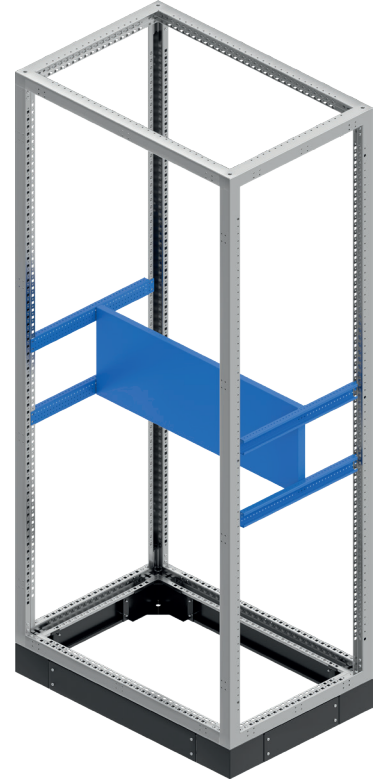

Ürün Kodu Order Code	Ürün İsmi Product Name	Yükseklik Height (mm)	Genişlik Width (mm)
ZEY.372040XX	20*40 Cm Parçalı Montaj Plakası	200	400
ZEY.372050XX	20*50 Cm Parçalı Montaj Plakası	200	500
ZEY.372060XX	20*60 Cm Parçalı Montaj Plakası	200	600
ZEY.372070XX	20*70 Cm Parçalı Montaj Plakası	200	700
ZEY.372080XX	20*80 Cm Parçalı Montaj Plakası	200	800
ZEY.372090XX	20*90 Cm Parçalı Montaj Plakası	200	900
ZEY.3720100XX	20*100 Cm Parçalı Montaj Plakası	200	1000
ZEY.3720120XX	20*120 Cm Parçalı Montaj Plakası	200	1200
ZEY.372540XX	25*40 Cm Parçalı Montaj Plakası	250	400
ZEY.372550XX	25*50 Cm Parçalı Montaj Plakası	250	500
ZEY.372560XX	25*60 Cm Parçalı Montaj Plakası	250	600
ZEY.372570XX	25*70 Cm Parçalı Montaj Plakası	250	700
ZEY.372580XX	25*80 Cm Parçalı Montaj Plakası	250	800
ZEY.372590XX	25*90 Cm Parçalı Montaj Plakası	250	900
ZEY.3725100XX	25*100 Cm Parçalı Montaj Plakası	250	1000
ZEY.3725120XX	25*120 Cm Parçalı Montaj Plakası	250	1200
ZEY.373040XX	30*40 Cm Parçalı Montaj Plakası	300	400
ZEY.373050XX	30*50 Cm Parçalı Montaj Plakası	300	500
ZEY.373060XX	30*60 Cm Parçalı Montaj Plakası	300	600
ZEY.373070XX	30*70 Cm Parçalı Montaj Plakası	300	700
ZEY.373080XX	30*80 Cm Parçalı Montaj Plakası	300	800
ZEY.373090XX	30*90 Cm Parçalı Montaj Plakası	300	900
ZEY.3730100XX	30*100 Cm Parçalı Montaj Plakası	300	1000
ZEY.3730120XX	30*120 Cm Parçalı Montaj Plakası	300	1200
ZEY.373540XX	35*40 Cm Parçalı Montaj Plakası	350	400
ZEY.373550XX	35*50 Cm Parçalı Montaj Plakası	350	500
ZEY.373560XX	35*60 Cm Parçalı Montaj Plakası	350	600
ZEY.373570XX	35*70 Cm Parçalı Montaj Plakası	350	700
ZEY.373580XX	35*80 Cm Parçalı Montaj Plakası	350	800
ZEY.373590XX	35*90 Cm Parçalı Montaj Plakası	350	900
ZEY.3735100XX	35*100 Cm Parçalı Montaj Plakası	350	1000
ZEY.3735120XX	35*120 Cm Parçalı Montaj Plakası	350	1200