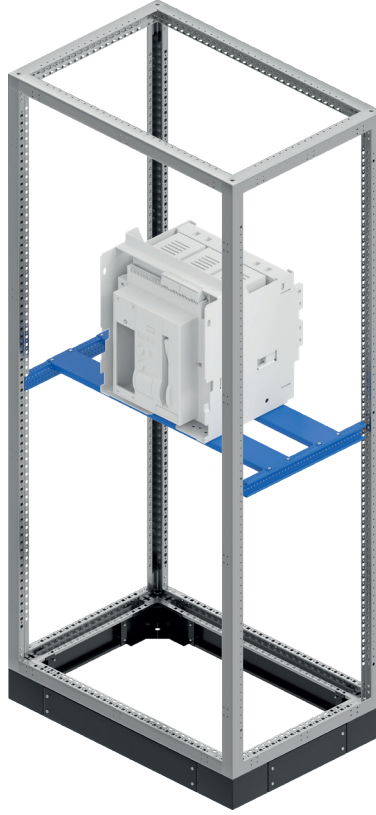

AÇIK TİP ŞALTER TAKVİYELERİ
OPEN TYPE SWITCH SUPPORTS

Ürün Kodu Order Code	Ürün İsmi Product Name	Pano Genişlik Panel Width (mm)	Pano Derinlik Panel Depth (mm)
ZEY.38697	Dikili Tip Modüler Pano Açık Tip Şalter Takviyesi L:600 mm D:700	600	700
ZEY.38797	Dikili Tip Modüler Pano Açık Tip Şalter Takviyesi L:700 mm D:700	700	700
ZEY.38897	Dikili Tip Modüler Pano Açık Tip Şalter Takviyesi L:800 mm D:700	800	700
ZEY.38997	Dikili Tip Modüler Pano Açık Tip Şalter Takviyesi L:900 mm D:700	900	700
ZEY.381097	Dikili Tip Modüler Pano Açık Tip Şalter Takviyesi L:1000 mm D:700	1000	700
Ürün Kodu Order Code	Ürün İsmi Product Name	Pano Genişlik Panel Width (mm)	Pano Derinlik Panel Depth (mm)
ZEY.38698	Dikili Tip Modüler Pano Açık Tip Şalter Takviyesi L:600 mm D:800	600	800
ZEY.38798	Dikili Tip Modüler Pano Açık Tip Şalter Takviyesi L:700 mm D:800	700	800
ZEY.38898	Dikili Tip Modüler Pano Açık Tip Şalter Takviyesi L:800 mm D:800	800	800
ZEY.38998	Dikili Tip Modüler Pano Açık Tip Şalter Takviyesi L:900 mm D:800	900	800
ZEY.381098	Dikili Tip Modüler Pano Açık Tip Şalter Takviyesi L:1000 mm D:800	1000	800