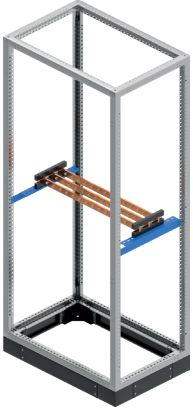

BAKIR BARA İZOLATÖR TAKVİYELERİ
COPPER BUSBAR INSULATOR SUPPORTS