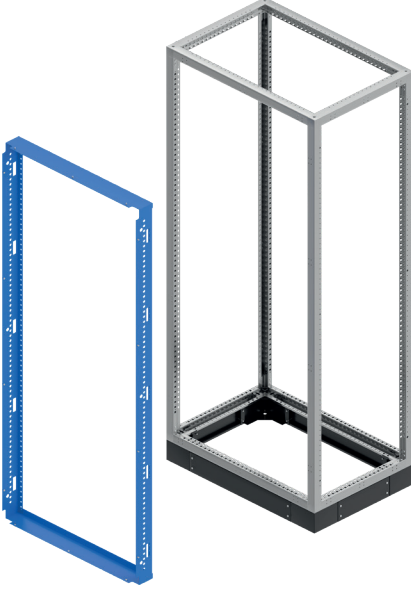

1950 mm SERİ İÇİN PANO ÖRTÜ SACI SETLERİ
PANEL COVER SHEET SETS FOR 1950 mm SERIES

Ürün Kodu <i>Order Code</i>	Ürün İsmi <i>Product Name</i>	Pano Genişlik <i>Panel Width</i> (mm)
ZEY.3619540	1950*400 mm Pano Örtü Sacı Seti	400
ZEY.3619550	1950*500 mm Pano Örtü Sacı Seti	500
ZEY.3619560	1950*600 mm Pano Örtü Sacı Seti	600
ZEY.3619570	1950*700 mm Pano Örtü Sacı Seti	700
ZEY.3619580	1950*800 mm Pano Örtü Sacı Seti	800
ZEY.3619590	1950*900 mm Pano Örtü Sacı Seti	900
ZEY.36195100	1950*1000 mm Pano Örtü Sacı Seti	1000
ZEY.36195120	1950*1200 mm Pano Örtü Sacı Seti	1200