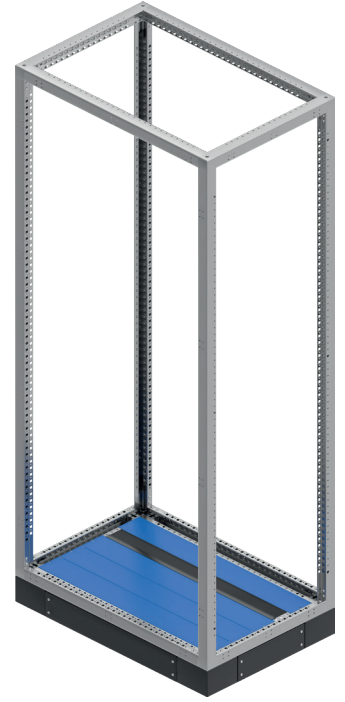

Ürün Kodu Order Code	Ürün İsmi Product Name	Yükseklik Height (mm)	Genişlik Width (mm)	Derinlik Depth (mm)
ZEY.354040_1	400*400*100 mm Baza Kablo Giriş Seti	100	400	400
ZEY.354050_1	400*500 *100 mm Baza Kablo Giriş Seti	100	400	500
ZEY.354060_1	400*600 *100 mm Baza Kablo Giriş Seti	100	400	600
ZEY.355040_1	500*400 *100 mm Baza Kablo Giriş Seti	100	500	400
ZEY.355050_1	500*500 *100 mm Baza Kablo Giriş Set	100	500	500
ZEY.355060_1	500*600 *100 mm Baza Kablo Giriş Seti	100	500	600
ZEY.356040_1	600*400 *100 mm Baza Kablo Giriş Seti	100	600	400
ZEY.356050_1	600*500 *100 mm Baza Kablo Giriş Seti	100	600	500
ZEY.356060_1	600*600 *100 mm Baza Kablo Giriş Set	100	600	600
ZEY.356070_1	600*700 *100 mm Baza Kablo Giriş Set	100	600	700
ZEY.356080_1	600*800 *100 mm Baza Kablo Giriş Seti	100	600	800
ZEY.357040_1	700*400 *100 mm Baza Kablo Giriş Set	100	700	400
ZEY.357050_1	700*500 *100 mm Baza Kablo Giriş Seti	100	700	500
ZEY.357060_1	700*600 *100 mm Baza Kablo Giriş Seti	100	700	600
ZEY.357070_1	700*700 *100 mm Baza Kablo Giriş Set	100	700	700
ZEY.357080_1	700*800 *100 mm Baza Kablo Giriş Seti	100	700	800
ZEY.358040_1	800*400 *100 mm Baza Kablo Giriş Seti	100	800	400
ZEY.354040_1	800*500 *100 mm Baza Kablo Giriş Seti	100	800	500
ZEY.354050_1	800*600 *100 mm Baza Kablo Giriş Set	100	800	600
ZEY.354060_1	800*700 *100 mm Baza Kablo Giriş Set	100	800	700
ZEY.355040_1	800*800 *100 mm Baza Kablo Giriş Seti	100	800	800
ZEY.355050_1	900*400 *100 mm Baza Kablo Giriş Seti	100	900	400
ZEY.355060_1	900*500 *100 mm Baza Kablo Giriş Seti	100	900	500
ZEY.356040_1	900*600 *100 mm Baza Kablo Giriş Set	100	900	600
ZEY.356050_1	900*700 *100 mm Baza Kablo Giriş Seti	100	900	700
ZEY.356060_1	900*800 *100 mm Baza Kablo Giriş Set	100	900	800
ZEY.356070_1	1000*400 *100 mm Baza Kablo Giriş Set	100	1000	400
ZEY.356080_1	1000*500 *100 mm Baza Kablo Giriş Set	100	1000	500
ZEY.357040_1	1000*600 *100 mm Baza Kablo Giriş Seti	100	1000	600
ZEY.357050_1	1000*800 *100 mm Baza Kablo Giriş Seti	100	1000	800
ZEY.357060_1	1200*400 *100 mm Baza Kablo Giriş Seti	100	1200	400
ZEY.357070_1	1200*500 *100 mm Baza Kablo Giriş Set	100	1200	500
ZEY.357080_1	1200*600 *100 mm Baza Kablo Giriş Set	100	1200	600
ZEY.358040_1	1200*800 *100 mm Baza Kablo Giriş Set	100	1200	800