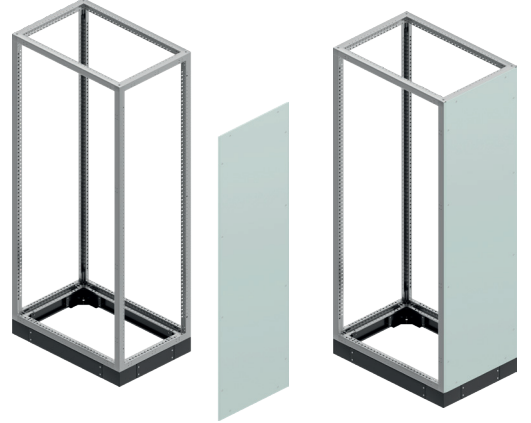

1600 mm SERİ İÇİN YAN KAPAKLAR
SIDE COVERS FOR 1600 mm SERIES

Ürün Kodu Order Code	Ürün İsmi Product Name	Pano Derinlik Panel Depth (mm)
ZEY.3116040	1600*400 mm Yan Kapak (1 Set 2 adet)	400
ZEY.3116050	1600*500 mm Yan Kapak (1 Set 2 adet)	500
ZEY.3116060	1600*600 mm Yan Kapak (1 Set 2 adet)	600