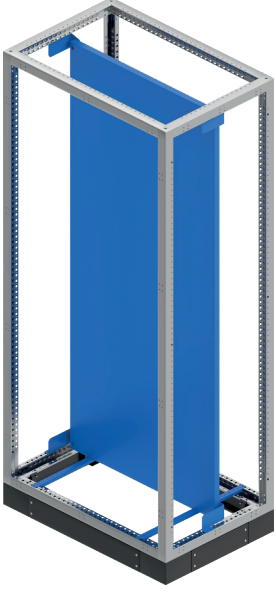

PARÇALI MONTAJ PLAKALARI
 PARTIAL MOUNTING PLATES

Ürün Kodu Order Code	Ürün İsmi Product Name	Yükseklik Height (mm)	Genişlik Width (mm)
ZEY.378040XX	80*40 Cm Parçalı Montaj Plakası	800	400
ZEY.378050XX	80*50 Cm Parçalı Montaj Plakası	800	500
ZEY.378060XX	80*60 Cm Parçalı Montaj Plakası	800	600
ZEY.378070XX	80*70 Cm Parçalı Montaj Plakası	800	700
ZEY.378080XX	80*80 Cm Parçalı Montaj Plakası	800	800
ZEY.378090XX	80*90 Cm Parçalı Montaj Plakası	800	900
ZEY.3780100XX	80*100 Cm Parçalı Montaj Plakası	800	1000
ZEY.3780120XX	80*120 Cm Parçalı Montaj Plakası	800	1200
ZEY.379040XX	90*40 Cm Parçalı Montaj Plakası	900	400
ZEY.379050XX	90*50 Cm Parçalı Montaj Plakası	900	500
ZEY.379060XX	90*60 Cm Parçalı Montaj Plakası	900	600
ZEY.379070XX	90*70 Cm Parçalı Montaj Plakası	900	900
ZEY.379080XX	90*80 Cm Parçalı Montaj Plakası	900	800
ZEY.379090XX	90*90 Cm Parçalı Montaj Plakası	900	900
ZEY.3790100XX	90*100 Cm Parçalı Montaj Plakası	900	1000
ZEY.3790120XX	90*120 Cm Parçalı Montaj Plakası	900	1200

	Pano Derinliği (mm) Panel Depth (mm)
XX-----> 40	400
XX-----> 50	500
XX-----> 60	600
XX-----> 70	700
XX-----> 80	800

1950 MM SERİ BOYDAN MONTAJ PLAKALARI

VERTICAL MOUNTING PLATES FOR 1950 mm SERIES

Ürün Kodu Order Code	Ürün İsmi Product Name	Yükseklik Height (mm)	Genişlik Width (mm)
ZEY.3718440XX	1840*400 mm Boydan Montaj Plakası	1840	400
ZEY.3718450XX	1840*500 mm Boydan Montaj Plakası	1840	500
ZEY.3718460XX	1840*600 mm Boydan Montaj Plakası	1840	600
ZEY.3718470XX	1840*700 mm Boydan Montaj Plakası	1840	700
ZEY.3718480XX	1840*800 mm Boydan Montaj Plakası	1840	800
ZEY.3718490XX	1840*900 mm Boydan Montaj Plakası	1840	900
ZEY.37184100XX	1840*1000 mm Boydan Montaj Plakası	1840	1000
ZEY.37184120XX	1840*1200 mm Boydan Montaj Plakası	1840	1200