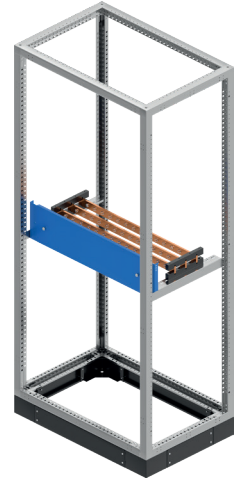

ÖRTÜ PLAKALARI (KAPALI TİP)
COVERING PLATES (SEALED TYPE)

Ürün Kodu Order Code	Ürün İsmi Product Name	Yükseklik Height (mm)
ZEY.3918540	Örtü Plakası Pano Genişlik 400 mm (Boydan)	1850
ZEY.3918550	Örtü Plakası Pano Genişlik 500 mm (Boydan)	1850
ZEY.3918560	Örtü Plakası Pano Genişlik 600 mm (Boydan)	1850
ZEY.3918570	Örtü Plakası Pano Genişlik 700 mm (Boydan)	1850
ZEY.3918580	Örtü Plakası Pano Genişlik 800 mm (Boydan)	1850
ZEY.3918590	Örtü Plakası Pano Genişlik 900 mm (Boydan)	1850

KOMPANZASYON BARA ÖRTÜ PLAKASI
COMPENSATION BUSBAR COVER PLATE

Ürün Kodu Order Code	Ürün İsmi Product Name	Pano Genişliği Panel Width (mm)
ZEY.3920403	20*40 cm Modüler Pano Kompanzasyon Bara Örtü Plakası	400
ZEY.3920503	20*50 cm Modüler Pano Kompanzasyon Bara Örtü Plakası	500
ZEY.3920603	20*60 cm Modüler Pano Kompanzasyon Bara Örtü Plakası	600
ZEY.3920703	20*70 cm Modüler Pano Kompanzasyon Bara Örtü Plakası	700
ZEY.3920803	20*80 cm Modüler Pano Kompanzasyon Bara Örtü Plakası	800
ZEY.3920903	20*90 cm Modüler Pano Kompanzasyon Bara Örtü Plakası	900