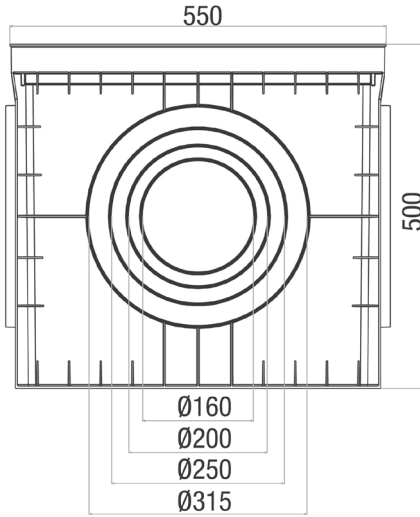

| Ürün Kodu Order Code | Ürün İsmi Product Name | Ambalaj Miktarı Packing (Adet / Pcs) |
|-------------------------|--|---|
| ZEY.MEN020 | 20x20 cm Menhol (yeraltı buatı) 4 çıkışlı | 1 |

| Ürün Kodu Order Code | Ürün İsmi Product Name | Ambalaj Miktarı Packing (Adet / Pcs) |
|-------------------------|--|---|
| ZEY.MEN030 | 30x30 cm Menhol (yeraltı buatı) 6 çıkışlı | 1 |

| Ürün Kodu Order Code | Ürün İsmi Product Name | Ambalaj Miktarı Packing (Adet / Pcs) |
|-------------------------|--|---|
| ZEY.MEN036 | 30x30 cm Menhol (yeraltı buatı) 4 çıkışlı | 1 |

| Ürün Kodu Order Code | Ürün İsmi Product Name | Ambalaj Miktarı Packing (Adet / Pcs) |
|-------------------------|--|---|
| ZEY.MEN040 | 40x40 cm Menhol (yeraltı buati) 6 çıkışlı | 1 |

| Ürün Kodu Order Code | Ürün İsmi Product Name | Ambalaj Miktarı Packing (Adet / Pcs) |
|-------------------------|--|---|
| ZEY.MEN046 | 40x40 cm Menhol (yeraltı buati) 4 çıkışlı | 1 |

| Ürün Kodu Order Code | Ürün İsmi Product Name | Ambalaj Miktarı Packing (Adet / Pcs) |
|-------------------------|---|---|
| ZEY.MEN055 | 55x55 cm Menhol (yeraltı buati) 10 çıkışlı | 1 |

| Ürün Kodu Order Code | Ürün İsmi Product Name | Ambalaj Miktarı Packing (Adet / Pcs) |
|-------------------------|--|---|
| ZEY.MEN0510 | 55x55 cm Menhol (yeraltı buati) 4 çıkışlı | 1 |