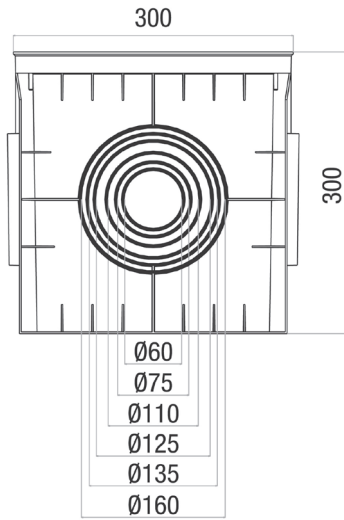

| Ürün Kodu Order Code | Ürün İsmi Product Name | Ambalaj Miktarı Packing (Adet / Pcs) |
|-------------------------|--|---|
| ZEY.MEN020 | 20x20 cm Menhol (yeraltı buatı) 4 çıkışlı | 1 |

| Ürün Kodu Order Code | Ürün İsmi Product Name | Ambalaj Miktarı Packing (Adet / Pcs) |
|-------------------------|--|---|
| ZEY.MEN030 | 30x30 cm Menhol (yeraltı buatı) 6 çıkışlı | 1 |

| Ürün Kodu Order Code | Ürün İsmi Product Name | Ambalaj Miktarı Packing (Adet / Pcs) |
|-------------------------|--|---|
| ZEY.MEN036 | 30x30 cm Menhol (yeraltı buatı) 4 çıkışlı | 1 |

| Ürün Kodu Order Code | Ürün İsmi Product Name | Ambalaj Miktarı Packing (Adet / Pcs) |
|-------------------------|--|---|
| ZEY.MEN040 | 40x40 cm Menhol (yeraltı buati) 6 çıkışlı | 1 |

| Ürün Kodu Order Code | Ürün İsmi Product Name | Ambalaj Miktarı Packing (Adet / Pcs) |
|-------------------------|--|---|
| ZEY.MEN046 | 40x40 cm Menhol (yeraltı buati) 4 çıkışlı | 1 |

| Ürün Kodu Order Code | Ürün İsmi Product Name | Ambalaj Miktarı Packing (Adet / Pcs) |
|-------------------------|---|---|
| ZEY.MEN055 | 55x55 cm Menhol (yeraltı buati) 10 çıkışlı | 1 |

| Ürün Kodu Order Code | Ürün İsmi Product Name | Ambalaj Miktarı Packing (Adet / Pcs) |
|-------------------------|--|---|
| ZEY.MEN0510 | 55x55 cm Menhol (yeraltı buati) 4 çıkışlı | 1 |