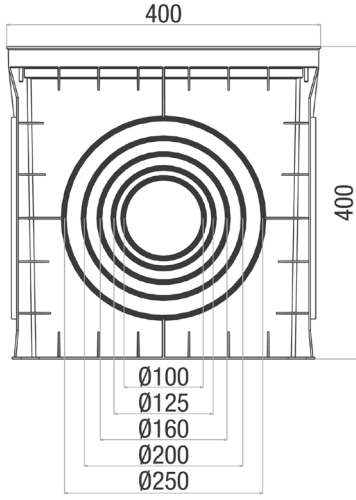

| Ürün Kodu Order Code | Ürün İsmi Product Name | Ambalaj Miktarı Packing (Adet / Pcs) |
|-------------------------|--|---|
| ZEY.MEN020 | 20x20 cm Menhol (yeraltı buatı) 4 çıkışlı | 1 |

| Ürün Kodu Order Code | Ürün İsmi Product Name | Ambalaj Miktarı Packing (Adet / Pcs) |
|-------------------------|--|---|
| ZEY.MEN030 | 30x30 cm Menhol (yeraltı buatı) 6 çıkışlı | 1 |

| Ürün Kodu Order Code | Ürün İsmi Product Name | Ambalaj Miktarı Packing (Adet / Pcs) |
|-------------------------|--|---|
| ZEY.MEN036 | 30x30 cm Menhol (yeraltı buatı) 4 çıkışlı | 1 |

| Ürün Kodu Order Code | Ürün İsmi Product Name | Ambalaj Miktarı Packing (Adet / Pcs) |
|-------------------------|--|---|
| ZEY.MEN040 | 40x40 cm Menhol (yeraltı buati) 6 çıkışlı | 1 |

| Ürün Kodu Order Code | Ürün İsmi Product Name | Ambalaj Miktarı Packing (Adet / Pcs) |
|-------------------------|--|---|
| ZEY.MEN046 | 40x40 cm Menhol (yeraltı buati) 4 çıkışlı | 1 |

| Ürün Kodu Order Code | Ürün İsmi Product Name | Ambalaj Miktarı Packing (Adet / Pcs) |
|-------------------------|---|---|
| ZEY.MEN055 | 55x55 cm Menhol (yeraltı buati) 10 çıkışlı | 1 |

| Ürün Kodu Order Code | Ürün İsmi Product Name | Ambalaj Miktarı Packing (Adet / Pcs) |
|-------------------------|--|---|
| ZEY.MEN0510 | 55x55 cm Menhol (yeraltı buati) 4 çıkışlı | 1 |