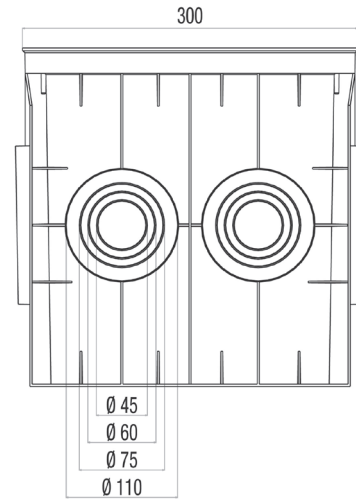

MENHOL (YERALTI BUATI)
 UNDERGROUND JUNCTION BOXES

Ürün Kodu Order Code	Ürün İsmi Product Name	Ambalaj Miktarı Packing (Adet / Pcs)
ZEY.MEN020	20x20 cm Menhol (yeraltı buati) 4 çıkışlı	1

Ürün Kodu Order Code	Ürün İsmi Product Name	Ambalaj Miktarı Packing (Adet / Pcs)
ZEY.MEN030	30x30 cm Menhol (yeraltı buati) 4 çıkışlı	1

Ürün Kodu Order Code	Ürün İsmi Product Name	Ambalaj Miktarı Packing (Adet / Pcs)
ZEY.MEN036	30x30 cm Menhol (yeraltı buati) 6 çıkışlı	1

MENHOL (YERALTI BUATI)
UNDERGROUND JUNCTION BOXES

Ürün Kodu Order Code	Ürün İsmi Product Name	Ambalaj Miktarı Packing (Adet / Pcs)
ZEY.MEN040	40x40 cm Menhol (yeraltı buati) 4 çıkışlı	1

Ürün Kodu Order Code	Ürün İsmi Product Name	Ambalaj Miktarı Packing (Adet / Pcs)
ZEY.MEN046	40x40 cm Menhol (yeraltı buati) 6 çıkışlı	1

Ürün Kodu Order Code	Ürün İsmi Product Name	Ambalaj Miktarı Packing (Adet / Pcs)
ZEY.MEN055	55x55 cm Menhol (yeraltı buati) 4 çıkışlı	1

Ürün Kodu Order Code	Ürün İsmi Product Name	Ambalaj Miktarı Packing (Adet / Pcs)
ZEY.MEN0510	55x55 cm Menhol (yeraltı buati) 10 çıkışlı	1