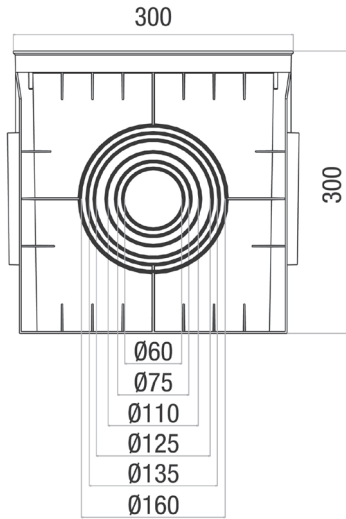

MENHOL (YERALTI BUATI)
 UNDERGROUND JUNCTION BOXES

Ürün Kodu Order Code	Ürün İsmi Product Name	Ambalaj Miktarı Packing (Adet / Pcs)
ZEY.MEN020	20x20 cm Menhol (yeraltı buati) 4 çıkışlı	1

Ürün Kodu Order Code	Ürün İsmi Product Name	Ambalaj Miktarı Packing (Adet / Pcs)
ZEY.MEN030	30x30 cm Menhol (yeraltı buati) 4 çıkışlı	1

Ürün Kodu Order Code	Ürün İsmi Product Name	Ambalaj Miktarı Packing (Adet / Pcs)
ZEY.MEN036	30x30 cm Menhol (yeraltı buati) 6 çıkışlı	1

MENHOL (YERALTI BUATI)
UNDERGROUND JUNCTION BOXES

Ürün Kodu Order Code	Ürün İsmi Product Name	Ambalaj Miktarı Packing (Adet / Pcs)
ZEY.MEN040	40x40 cm Menhol (yeraltı buati) 4 çıkışlı	1

Ürün Kodu Order Code	Ürün İsmi Product Name	Ambalaj Miktarı Packing (Adet / Pcs)
ZEY.MEN046	40x40 cm Menhol (yeraltı buati) 6 çıkışlı	1

Ürün Kodu Order Code	Ürün İsmi Product Name	Ambalaj Miktarı Packing (Adet / Pcs)
ZEY.MEN055	55x55 cm Menhol (yeraltı buati) 4 çıkışlı	1

Ürün Kodu Order Code	Ürün İsmi Product Name	Ambalaj Miktarı Packing (Adet / Pcs)
ZEY.MEN0510	55x55 cm Menhol (yeraltı buati) 10 çıkışlı	1