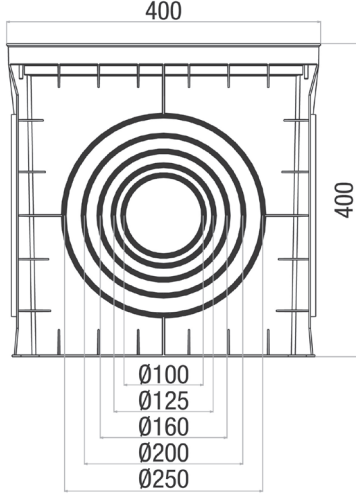

MENHOL (YERALTI BUATI)
 UNDERGROUND JUNCTION BOXES

Ürün Kodu Order Code	Ürün İsmi Product Name	Ambalaj Miktarı Packing (Adet / Pcs)
ZEY.MEN020	20x20 cm Menhol (yeraltı buati) 4 çıkışlı	1

Ürün Kodu Order Code	Ürün İsmi Product Name	Ambalaj Miktarı Packing (Adet / Pcs)
ZEY.MEN030	30x30 cm Menhol (yeraltı buati) 4 çıkışlı	1

Ürün Kodu Order Code	Ürün İsmi Product Name	Ambalaj Miktarı Packing (Adet / Pcs)
ZEY.MEN036	30x30 cm Menhol (yeraltı buati) 6 çıkışlı	1

MENHOL (YERALTI BUATI)
UNDERGROUND JUNCTION BOXES

Ürün Kodu Order Code	Ürün İsmi Product Name	Ambalaj Miktarı Packing (Adet / Pcs)
ZEY.MEN040	40x40 cm Menhol (yeraltı buati) 4 çıkışlı	1

Ürün Kodu Order Code	Ürün İsmi Product Name	Ambalaj Miktarı Packing (Adet / Pcs)
ZEY.MEN046	40x40 cm Menhol (yeraltı buati) 6 çıkışlı	1

Ürün Kodu Order Code	Ürün İsmi Product Name	Ambalaj Miktarı Packing (Adet / Pcs)
ZEY.MEN055	55x55 cm Menhol (yeraltı buati) 4 çıkışlı	1

Ürün Kodu Order Code	Ürün İsmi Product Name	Ambalaj Miktarı Packing (Adet / Pcs)
ZEY.MEN0510	55x55 cm Menhol (yeraltı buati) 10 çıkışlı	1