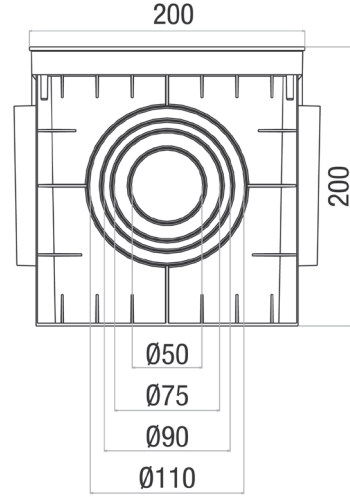

MENHOL (YERALTI BUATI)
 UNDERGROUND JUNCTION BOXES

Ürün Kodu Order Code	Ürün İsmi Product Name	Ambalaj Miktarı Packing (Adet / Pcs)
ZEY.MEN020	20x20 cm Menhol (yeraltı buati) 4 çıkışlı	1

Ürün Kodu Order Code	Ürün İsmi Product Name	Ambalaj Miktarı Packing (Adet / Pcs)
ZEY.MEN030	30x30 cm Menhol (yeraltı buati) 4 çıkışlı	1

Ürün Kodu Order Code	Ürün İsmi Product Name	Ambalaj Miktarı Packing (Adet / Pcs)
ZEY.MEN036	30x30 cm Menhol (yeraltı buati) 6 çıkışlı	1

MENHOL (YERALTI BUATI)
UNDERGROUND JUNCTION BOXES

Ürün Kodu Order Code	Ürün İsmi Product Name	Ambalaj Miktarı Packing (Adet / Pcs)
ZEY.MEN040	40x40 cm Menhol (yeraltı buati) 4 çıkışlı	1

Ürün Kodu Order Code	Ürün İsmi Product Name	Ambalaj Miktarı Packing (Adet / Pcs)
ZEY.MEN046	40x40 cm Menhol (yeraltı buati) 6 çıkışlı	1

Ürün Kodu Order Code	Ürün İsmi Product Name	Ambalaj Miktarı Packing (Adet / Pcs)
ZEY.MEN055	55x55 cm Menhol (yeraltı buati) 4 çıkışlı	1

Ürün Kodu Order Code	Ürün İsmi Product Name	Ambalaj Miktarı Packing (Adet / Pcs)
ZEY.MEN0510	55x55 cm Menhol (yeraltı buati) 10 çıkışlı	1