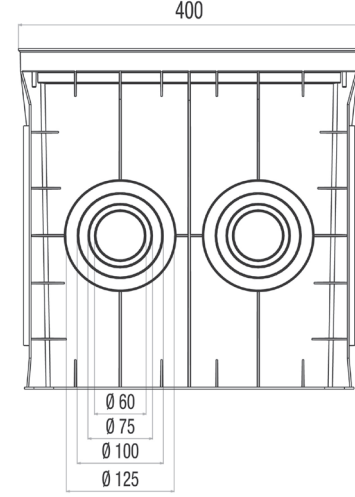

MENHOL (YERALTI BUATI)
 UNDERGROUND JUNCTION BOXES

Ürün Kodu Order Code	Ürün İsmi Product Name	Ambalaj Miktarı Packing (Adet / Pcs)
ZEY.MEN020	20x20 cm Menhol (yeraltı buati) 4 çıkışlı	1

Ürün Kodu Order Code	Ürün İsmi Product Name	Ambalaj Miktarı Packing (Adet / Pcs)
ZEY.MEN030	30x30 cm Menhol (yeraltı buati) 4 çıkışlı	1

Ürün Kodu Order Code	Ürün İsmi Product Name	Ambalaj Miktarı Packing (Adet / Pcs)
ZEY.MEN036	30x30 cm Menhol (yeraltı buati) 6 çıkışlı	1

MENHOL (YERALTI BUATI)
UNDERGROUND JUNCTION BOXES

Ürün Kodu Order Code	Ürün İsmi Product Name	Ambalaj Miktarı Packing (Adet / Pcs)
ZEY.MEN040	40x40 cm Menhol (yeraltı buati) 4 çıkışlı	1

Ürün Kodu Order Code	Ürün İsmi Product Name	Ambalaj Miktarı Packing (Adet / Pcs)
ZEY.MEN046	40x40 cm Menhol (yeraltı buati) 6 çıkışlı	1

Ürün Kodu Order Code	Ürün İsmi Product Name	Ambalaj Miktarı Packing (Adet / Pcs)
ZEY.MEN055	55x55 cm Menhol (yeraltı buati) 4 çıkışlı	1

Ürün Kodu Order Code	Ürün İsmi Product Name	Ambalaj Miktarı Packing (Adet / Pcs)
ZEY.MEN0510	55x55 cm Menhol (yeraltı buati) 10 çıkışlı	1