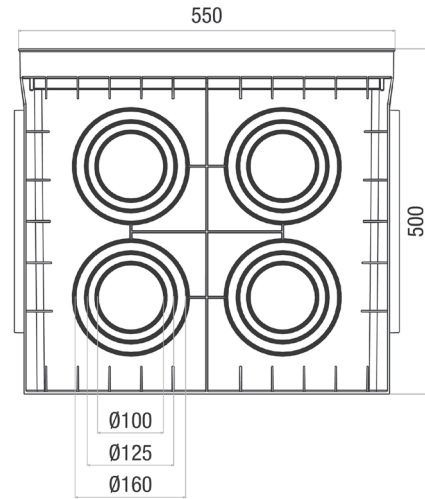

MENHOL (YERALTI BUATI)
 UNDERGROUND JUNCTION BOXES

Ürün Kodu Order Code	Ürün İsmi Product Name	Ambalaj Miktarı Packing (Adet / Pcs)
ZEY.MEN020	20x20 cm Menhol (yeraltı buati) 4 çıkışlı	1

Ürün Kodu Order Code	Ürün İsmi Product Name	Ambalaj Miktarı Packing (Adet / Pcs)
ZEY.MEN030	30x30 cm Menhol (yeraltı buati) 4 çıkışlı	1

Ürün Kodu Order Code	Ürün İsmi Product Name	Ambalaj Miktarı Packing (Adet / Pcs)
ZEY.MEN036	30x30 cm Menhol (yeraltı buati) 6 çıkışlı	1

MENHOL (YERALTI BUATI)
UNDERGROUND JUNCTION BOXES

Ürün Kodu Order Code	Ürün İsmi Product Name	Ambalaj Miktarı Packing (Adet / Pcs)
ZEY.MEN040	40x40 cm Menhol (yeraltı buati) 4 çıkışlı	1

Ürün Kodu Order Code	Ürün İsmi Product Name	Ambalaj Miktarı Packing (Adet / Pcs)
ZEY.MEN046	40x40 cm Menhol (yeraltı buati) 6 çıkışlı	1

Ürün Kodu Order Code	Ürün İsmi Product Name	Ambalaj Miktarı Packing (Adet / Pcs)
ZEY.MEN055	55x55 cm Menhol (yeraltı buati) 4 çıkışlı	1

Ürün Kodu Order Code	Ürün İsmi Product Name	Ambalaj Miktarı Packing (Adet / Pcs)
ZEY.MEN0510	55x55 cm Menhol (yeraltı buati) 10 çıkışlı	1