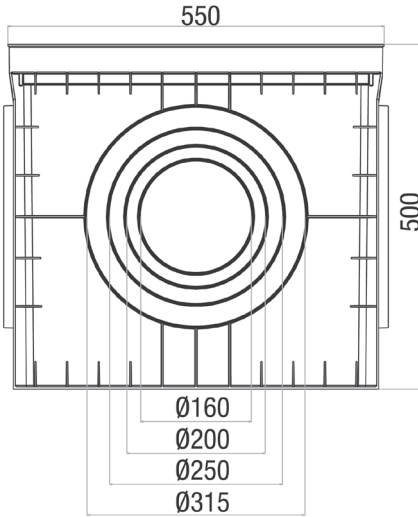

MENHOL (YERALTI BUATI)
 UNDERGROUND JUNCTION BOXES

Ürün Kodu Order Code	Ürün İsmi Product Name	Ambalaj Miktarı Packing (Adet / Pcs)
ZEY.MEN020	20x20 cm Menhol (yeraltı buati) 4 çıkışlı	1

Ürün Kodu Order Code	Ürün İsmi Product Name	Ambalaj Miktarı Packing (Adet / Pcs)
ZEY.MEN030	30x30 cm Menhol (yeraltı buati) 4 çıkışlı	1

Ürün Kodu Order Code	Ürün İsmi Product Name	Ambalaj Miktarı Packing (Adet / Pcs)
ZEY.MEN036	30x30 cm Menhol (yeraltı buati) 6 çıkışlı	1

MENHOL (YERALTI BUATI)
UNDERGROUND JUNCTION BOXES

Ürün Kodu Order Code	Ürün İsmi Product Name	Ambalaj Miktarı Packing (Adet / Pcs)
ZEY.MEN040	40x40 cm Menhol (yeraltı buati) 4 çıkışlı	1

Ürün Kodu Order Code	Ürün İsmi Product Name	Ambalaj Miktarı Packing (Adet / Pcs)
ZEY.MEN046	40x40 cm Menhol (yeraltı buati) 6 çıkışlı	1

Ürün Kodu Order Code	Ürün İsmi Product Name	Ambalaj Miktarı Packing (Adet / Pcs)
ZEY.MEN055	55x55 cm Menhol (yeraltı buati) 4 çıkışlı	1

Ürün Kodu Order Code	Ürün İsmi Product Name	Ambalaj Miktarı Packing (Adet / Pcs)
ZEY.MEN0510	55x55 cm Menhol (yeraltı buati) 10 çıkışlı	1